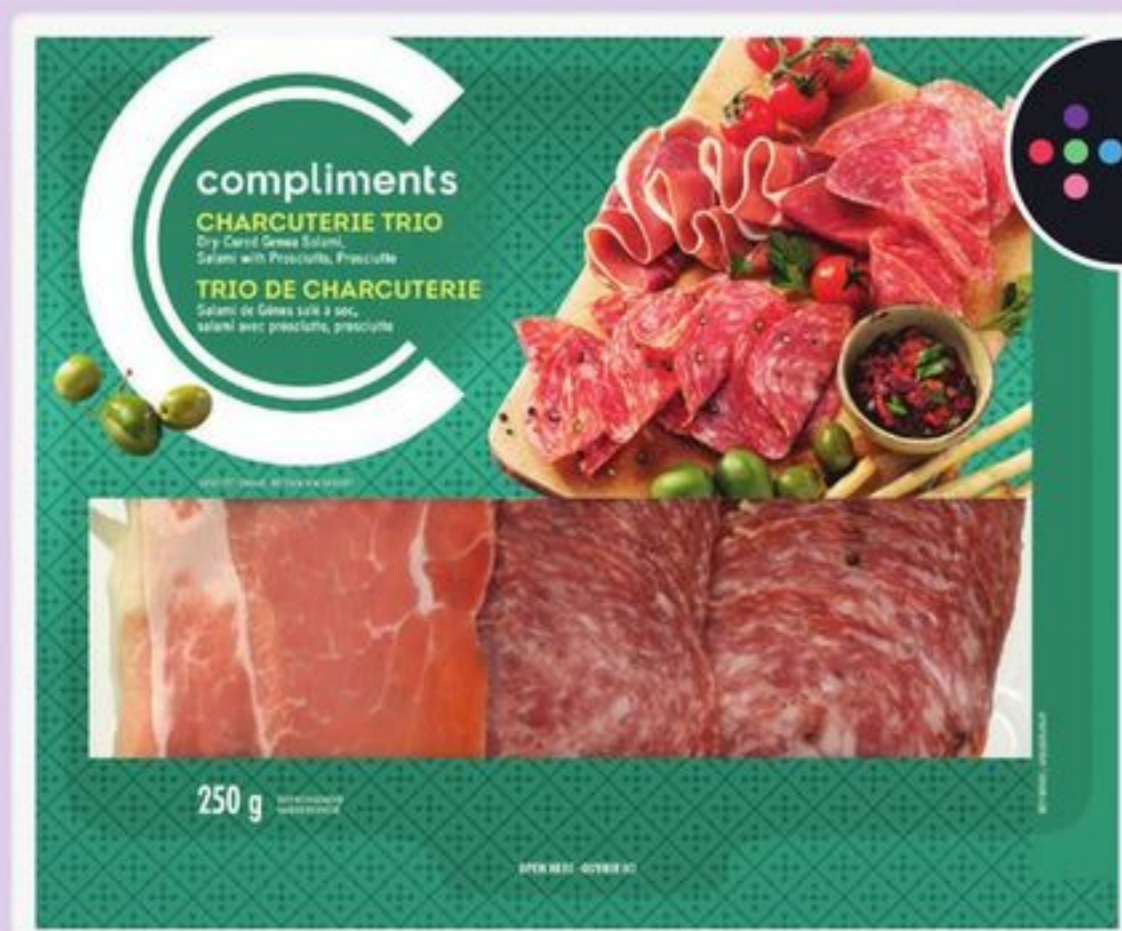

21⁹⁹
\$/lb

170 PTS

RISOTTO SURGELÉ
RICARDO
Crevettes et pois,
Saumon et poireau
FROZEN RISOTTO
550 g

17⁹⁹

100 PTS

TRIO DE CHARCUTERIES
COMPLIMENTS
CHARCUTERIE TRIO
250 g

9⁹⁹

40 PTS