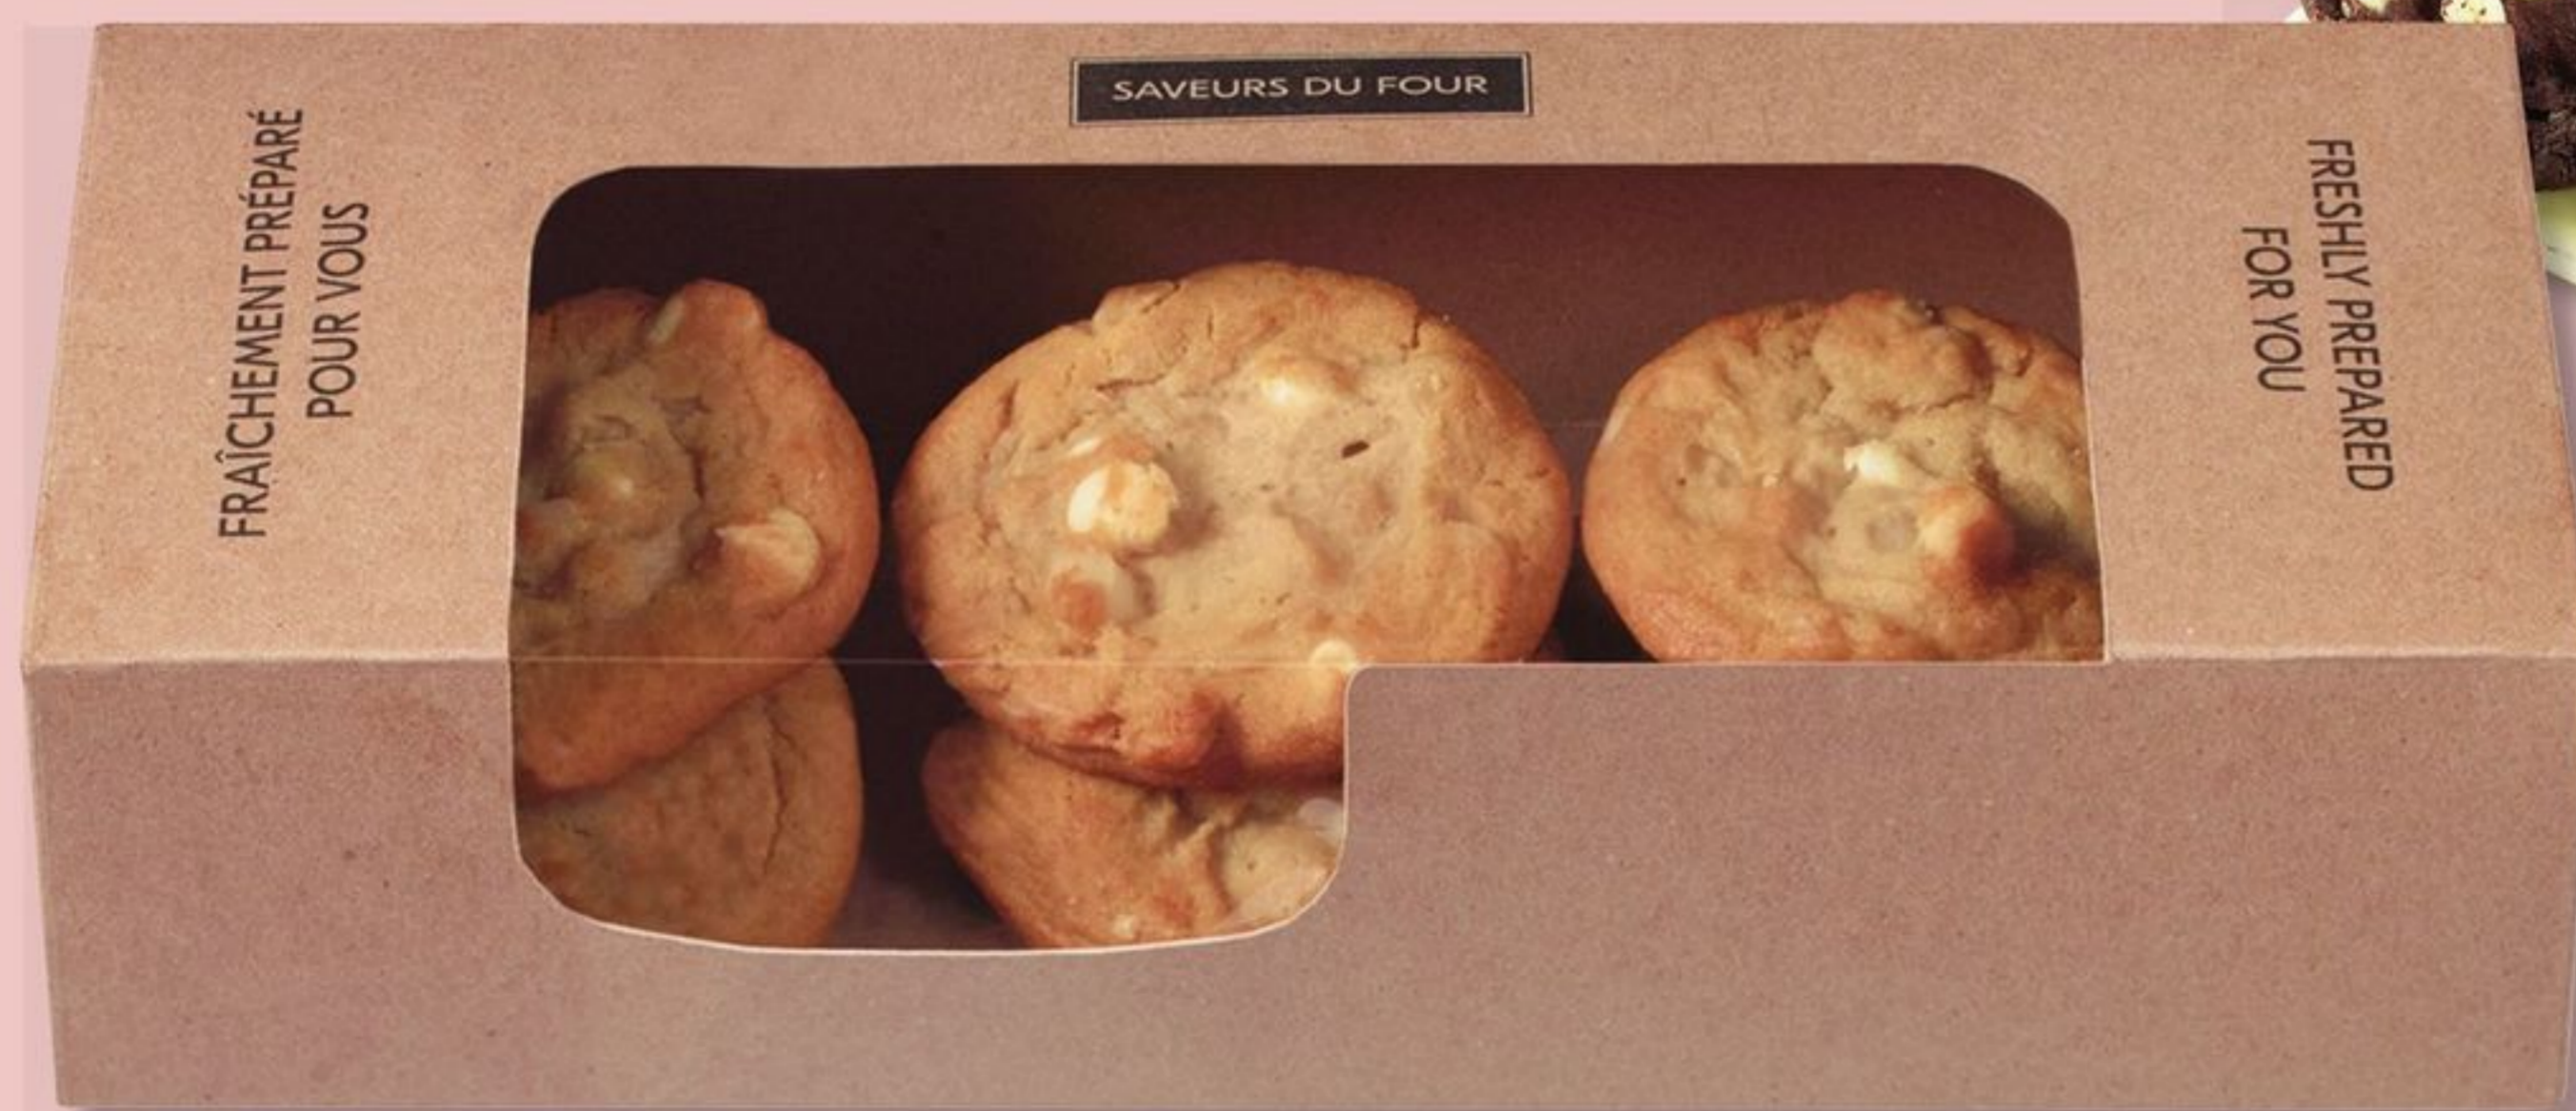

Sans carte Scène+ Without Scene+ card
5⁴⁹

Scène+
4⁹⁹
PRIX MEMBRE

Boulangerie

SAVEURS DU FOUR

À partir de/From
4.99

**BÂTONNETS AUX FRUITS,
CHAUSSONS, DANOISES,
MINI-STRUDELS OU TRESSE**
SAVEURS DU FOUR
**FRUIT FILLED PUFF PASTRIES,
TURNOVERS, DANISHES BUNS,
MINI-STRUDELS OR BRAID**
Emballage de 1, 4, 6 ou 10
Pack of 1, 4, 6 or 10
Sélection variée
Assorted selection