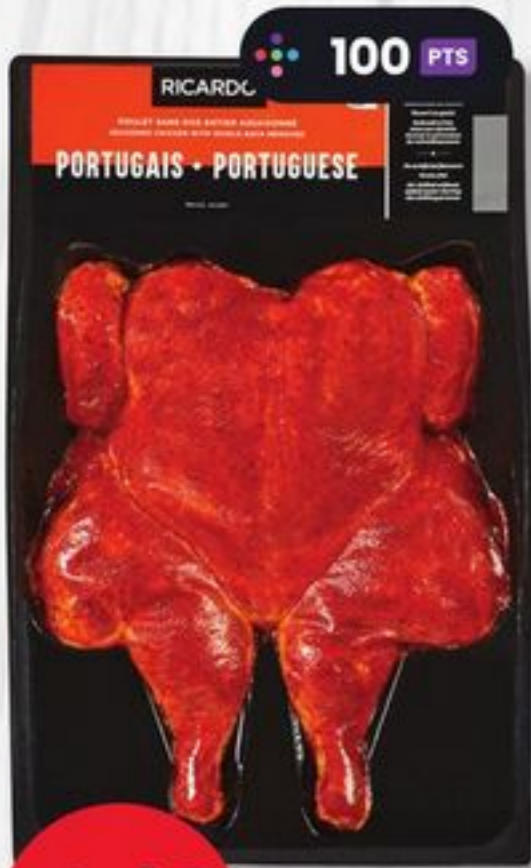

• LES MARCHÉS • **25** ans
Tradition

Du jeudi 2 mai au mercredi 8 mai 2024
From Thursday, May 2 to Wednesday, May 8, 2024

4.49 $/lb

POULET CRAPAUDINE FRAIS
RICARDO
FRESH
FLATTENED CHICKEN
Sélection variée
Assorted selection
9,90 $/kg