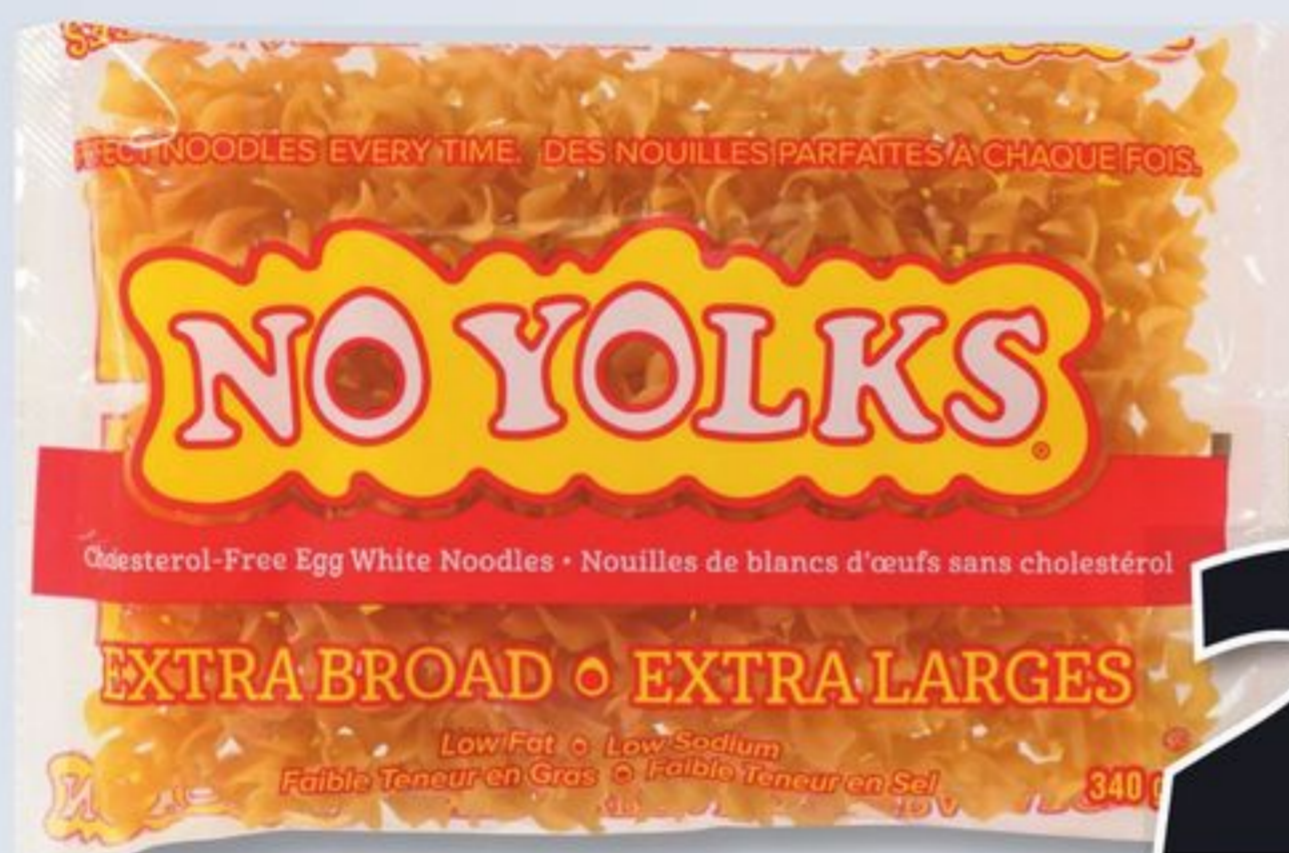

299

**NOUILLES
AUX ŒUFS
NO YOLKS
EGG NOODLES
340 g**

649

**MARGARINE
MIRAGE
GOLDEN GATE
MARGARINE
907 g**