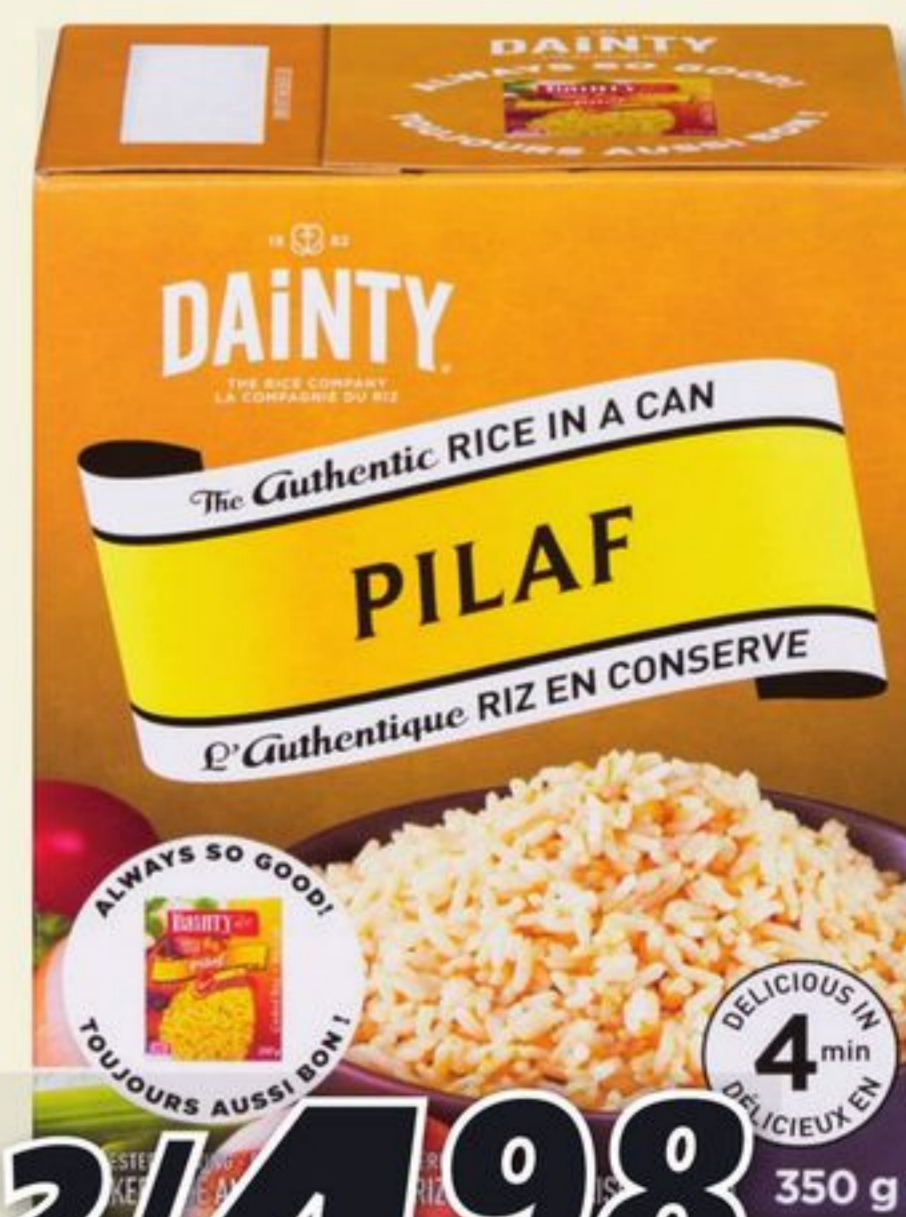

2/498

RIZ INSTANTANÉ
DAiNTY
INSTANT RICE
350 g