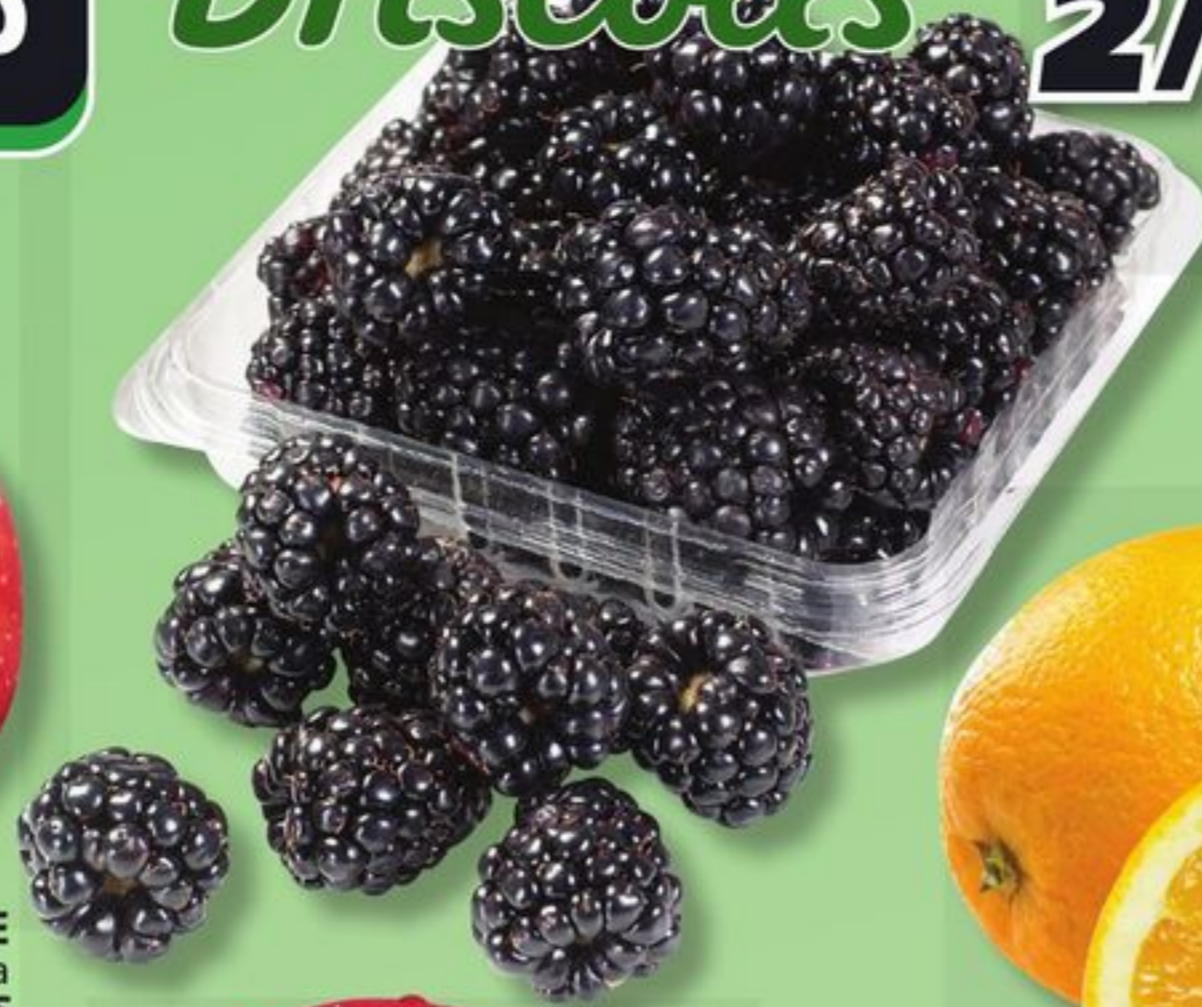

2/6⁹⁸

MÛRES
Produit de Mexique
BLACKBERRIES
Product of Mexico
170 g

1⁹⁹
\$/lb

POMMES RED PRINCE
Produit du Canada
RED PRINCE APPLES
Product of Canada
4,39 \$/kg

Grosse orange

3/3⁹⁹

ORANGES SANS PÉPINS
Produit d'Égypte
Grosseur 48-56 Size
SEEDLESS ORANGES
Product of Egypt