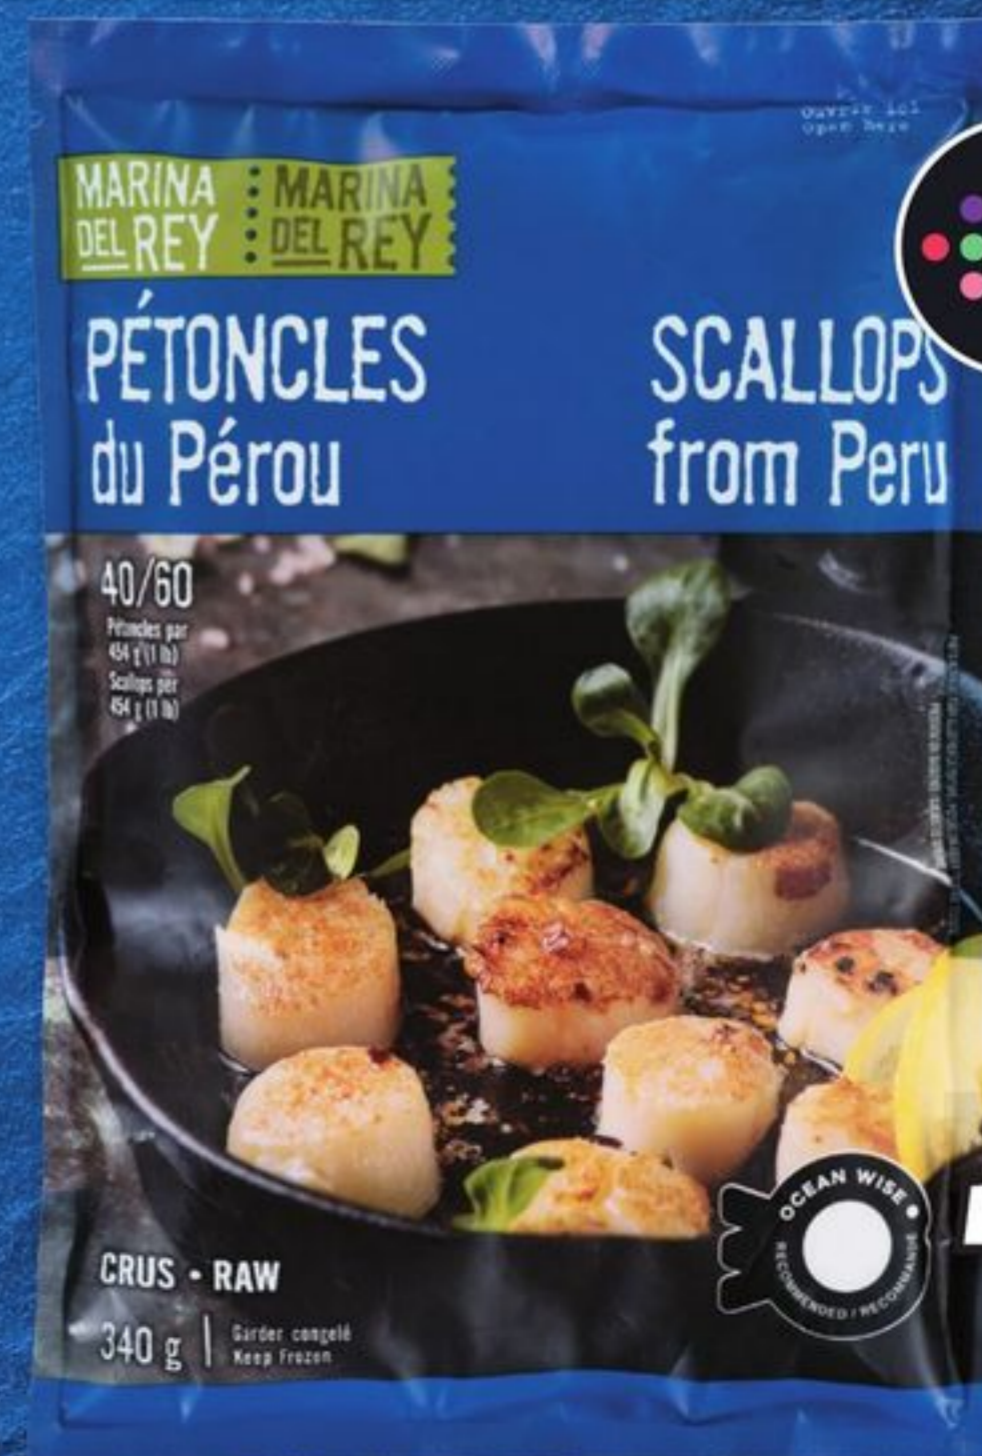

6⁹⁹

POISSONNERIE

FILETS DE SAUMON ATLANTIQUE FRAIS
FRESH ATLANTIC SALMON FILLETS
30,84 \$/kg

13⁹⁹
\$/lb

Canadien

Si le climat le permet / Weather permitting

100 PTS

PÉTONCLES SURGELÉS
Grosneur 40-60 Size
FROZEN SCALLOPS
340 g
Sélection variée
Assorted selection