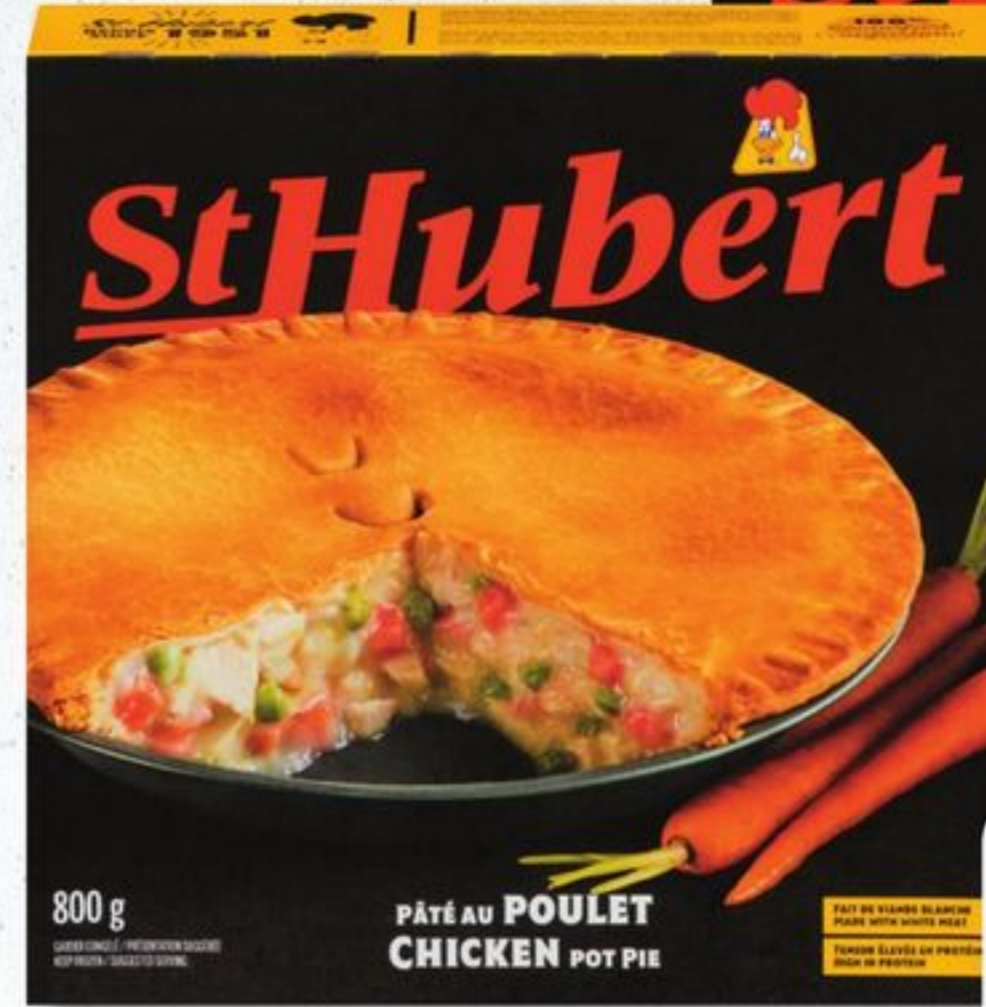

PÂTE, GRATIN, QUICHE OU TOURTIÈRE SURGELÉS
ST-HUBERT
FROZEN GRATIN, PIE, QUICHE OR TOURTIÈRE
675 à/to 825 g
Sélection variée/Assorted selection

DEUXIÈME À / SECOND ONE
50%
DE RABAIS / OFF
prix courant **10⁹⁹**
regular price

POMMES DE TERRE SURGELÉES
MOISHES
MONTECARLO
FROZEN POTATOES
800 g