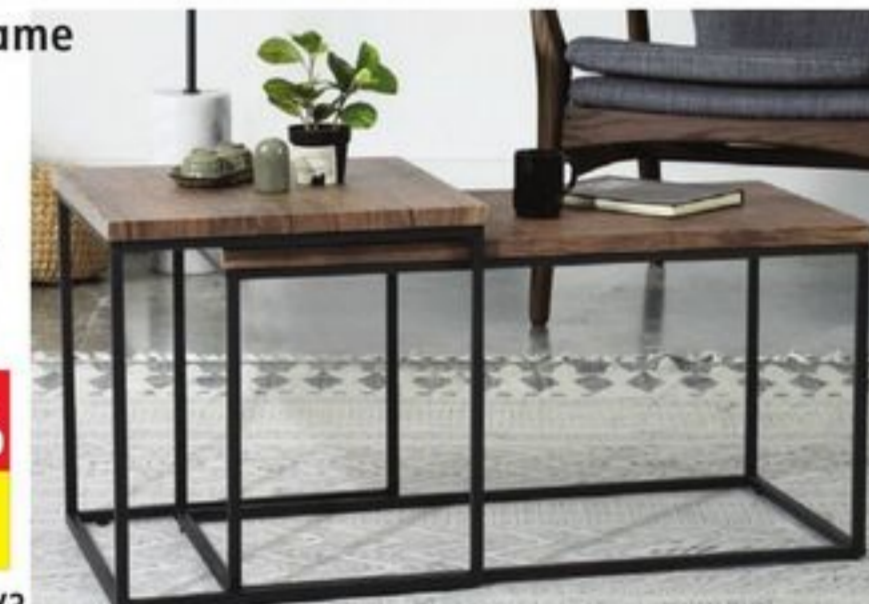

Lot de 2 tables gigognes empilables avec cadre en acier
Nesting Tables Set of 2 with Steel Frame
90x45x45cm / 50x50x50cm
Bois ou Verre
Wood or Glass