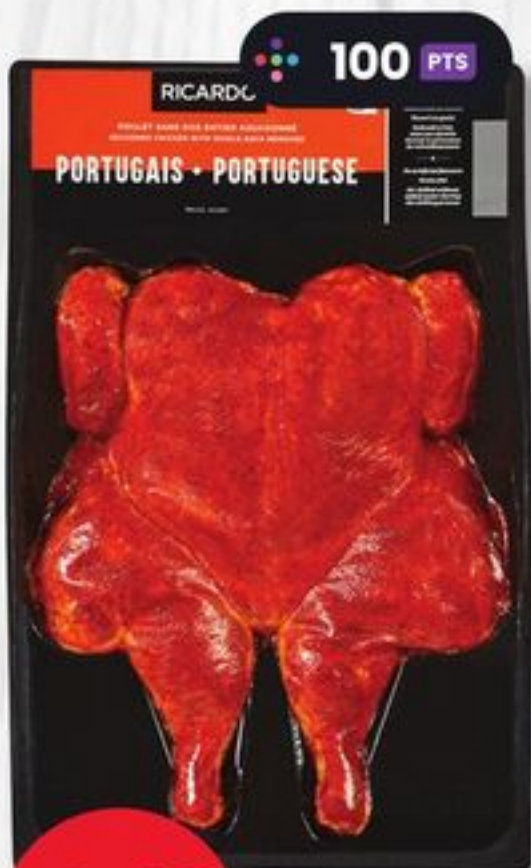

Du jeudi 2 mai au mercredi 8 mai 2024
From Thursday, May 2 to Wednesday, May 8, 2024

4.49
$/lb

POULET CRAPAUDINE FRAIS
RICARDO
FRESH FLATTENED CHICKEN
Sélection variée
Assorted selection
9,90 $/kg