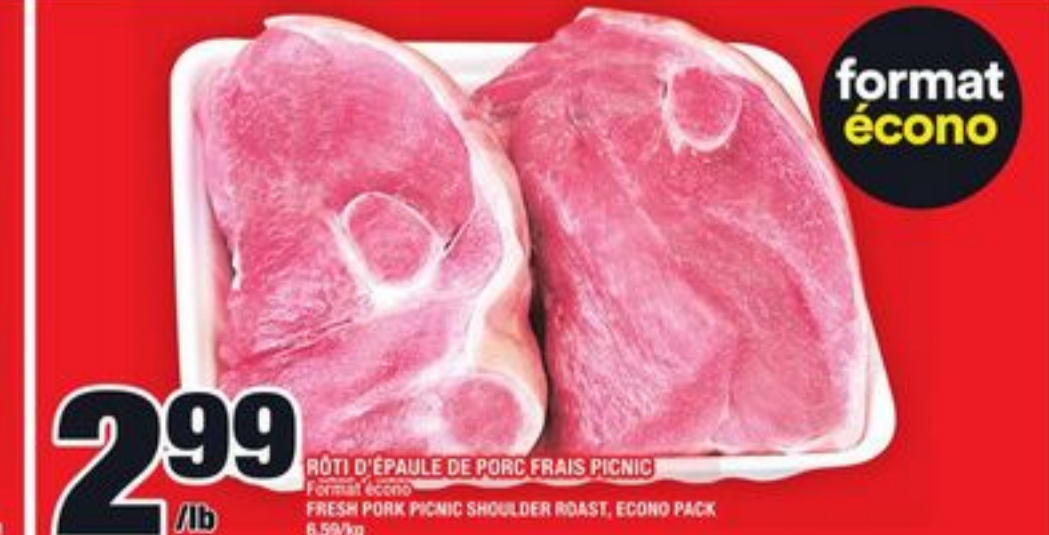

2.99 /lb

RÔTI D'ÉPAULE DE PORC FRAIS PICNIC
Format Écono
FRESH PORK PICNIC SHOULDER ROAST, ECONO PACK
6,99/kg