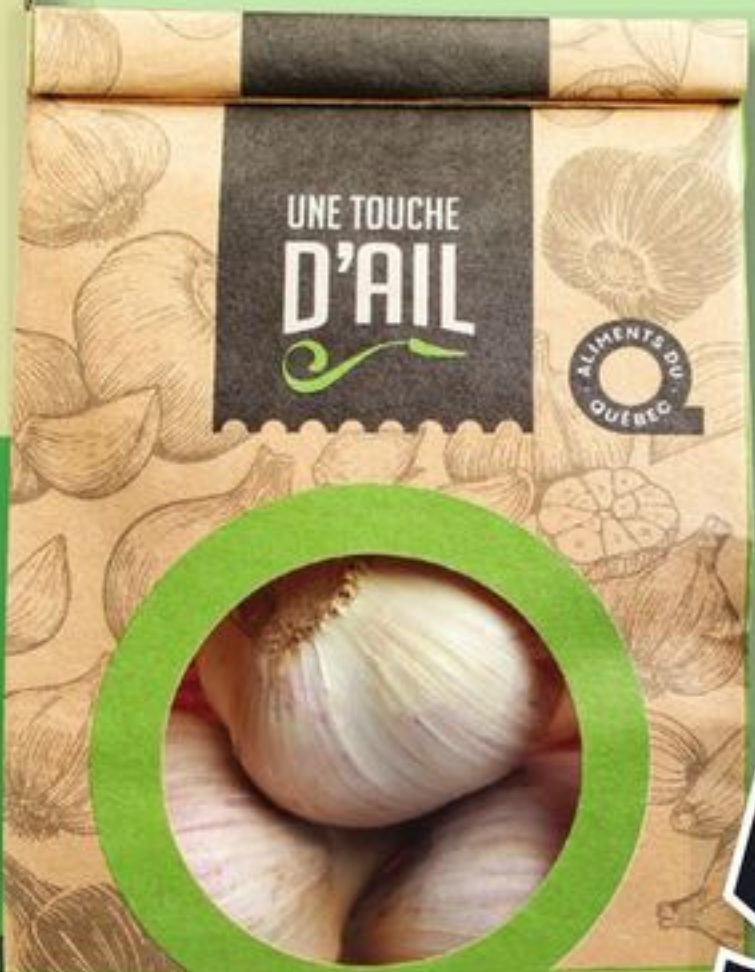

599

ANANAS GOLD
Produit du Costa Rica
Décortiqué
Peeled
GOLD PINEAPPLE
Product of Costa Rica
Ch./Ea.

599

POMMES RED PRINCE
Produit du Canada (1,13 kg)
OU POIRES BARTLETT
Produit d'Argentine (907 g)
RED PRINCE APPLES
Product of Canada
OR BARTLETT PEARS
Product of Argentina

RAISINS VERTS COTTON CANDY
Produit du Chili
COTTON CANDY
GREEN GRAPES
Product of Chile
454 g

799

Laitue ou mélange de laitues BIO au même prix

6⁹⁹

LAITUE OU MÉLANGE DE LAITUES AVEC OU SANS GARNITURES
Produits des États-Unis
LETTUCE OR LETTUCE MIX WITH OR WITHOUT TOPPINGS
Products of USA
312 à/à 454 g
Sélection variée
Assorted selection

la douceur du soleil
Tout frais de l'État Ensoleillé

6/5⁹⁴

MAÏS EN ÉPI DEUX COULEURS
Produit des États-Unis
PEACHES AND CREAM CORN ON THE COB
Product of USA

ALIMENTS PRÉPARÉS AU QUÉBEC

AIL FRAIS DU QUÉBEC
FRESH GARLIC FROM QUÉBEC 150 G