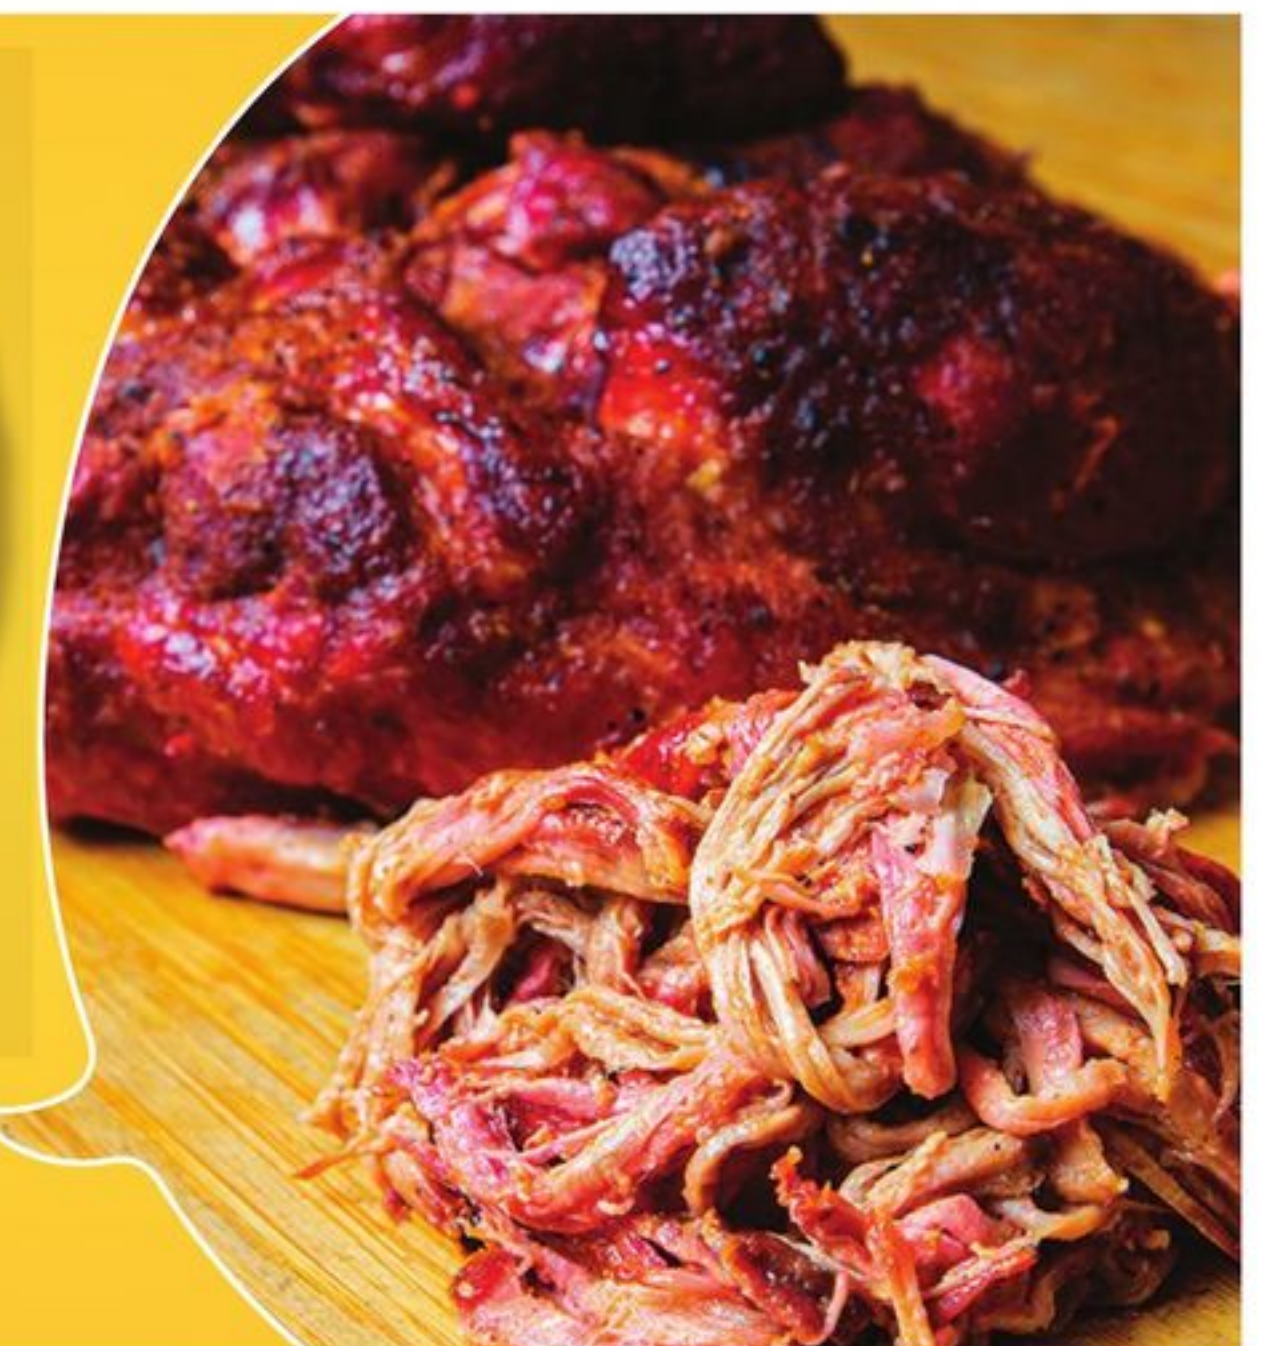

Scène

Recevez des offres personnalisées sur des produits à votre goût.
Get personalized offers on products you'll love.

Activez vos offres dans la section Mes offres de l'appli IGA.
Activate your offers in the My offers section of the IGA app.