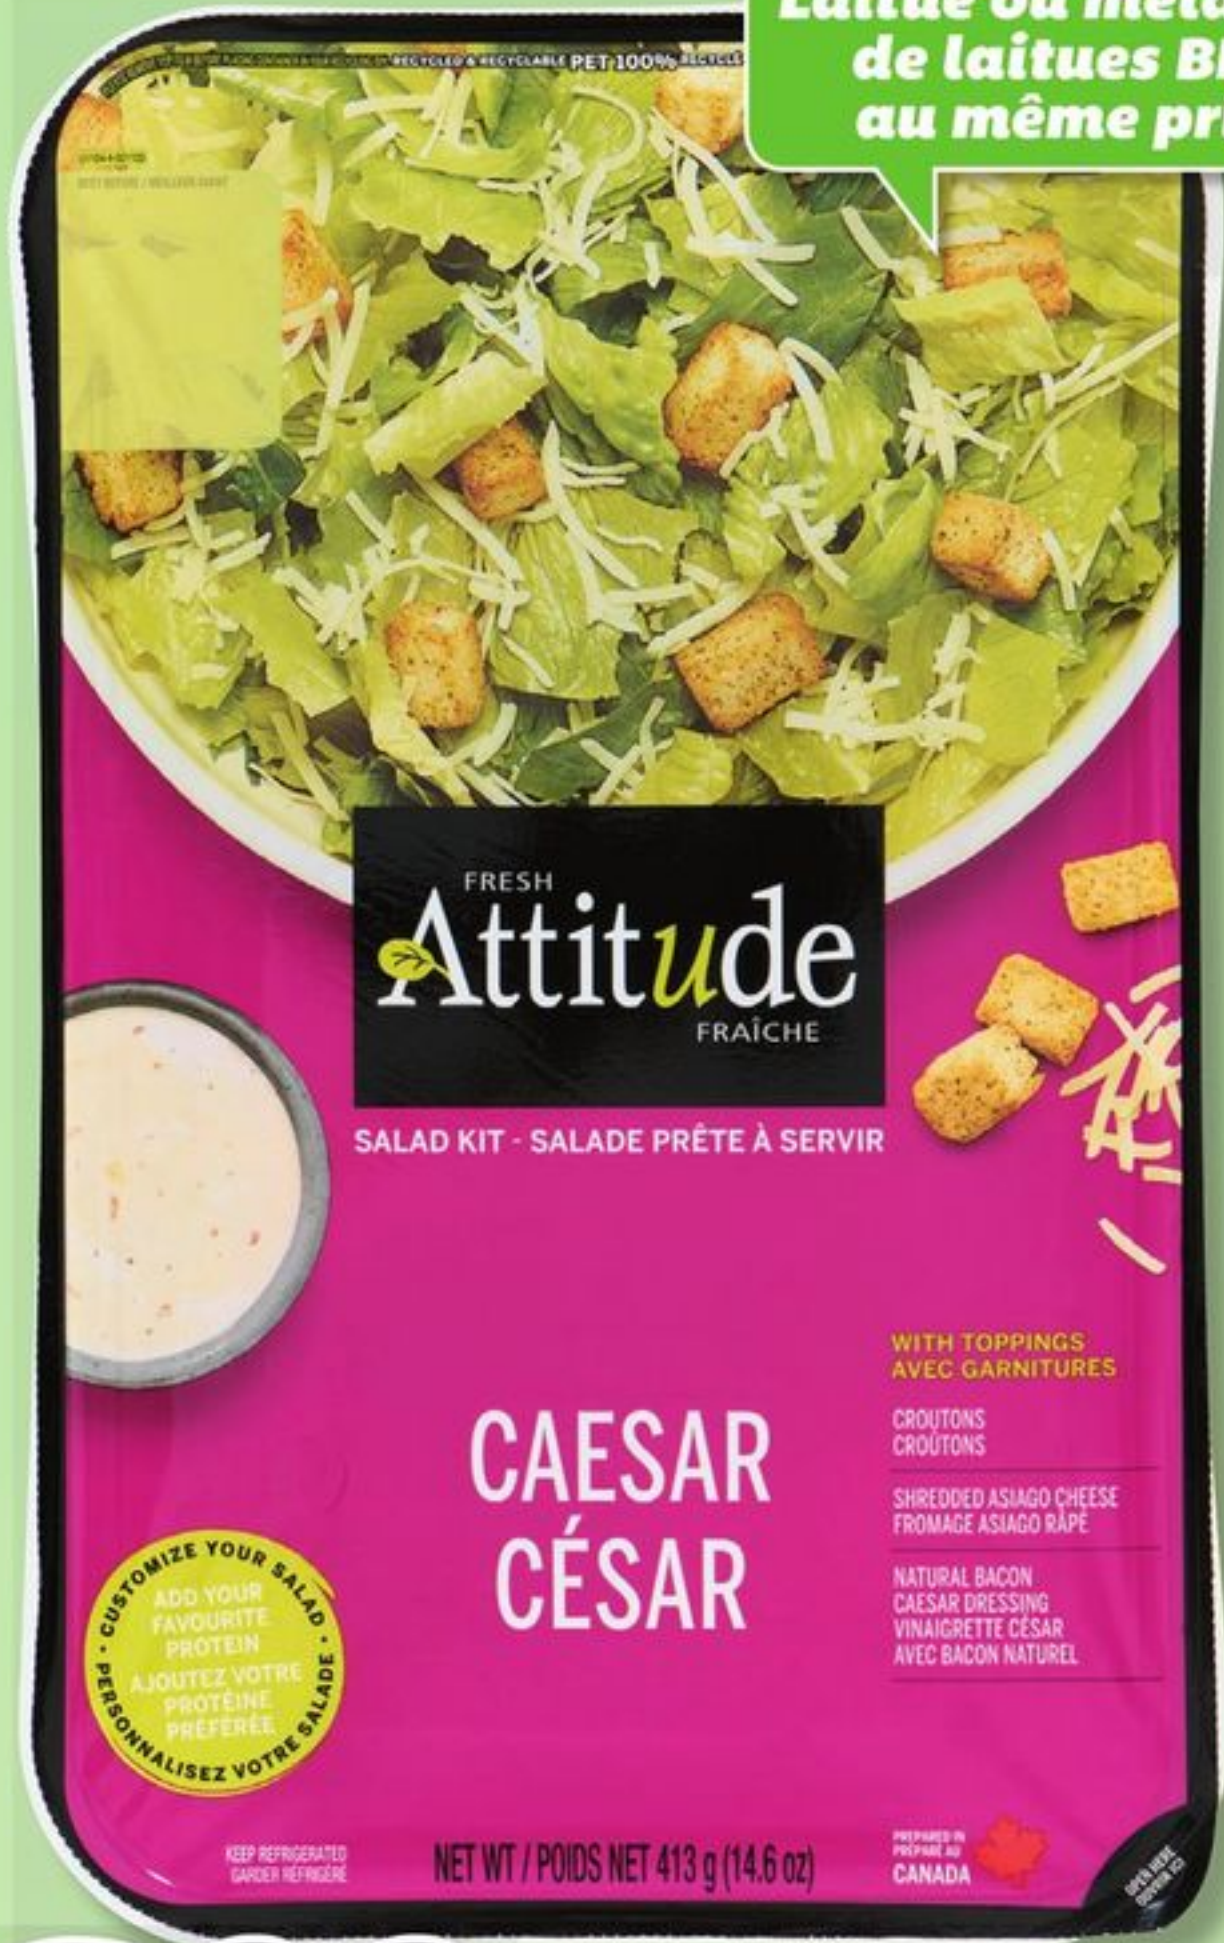

Laitue ou mélange de laitues BIO au même prix

6⁹⁹

LAITUE OU MÉLANGE DE LAITUES AVEC OU SANS GARNITURES
Produits des États-Unis
LETTUCE OR LETTUCE MIX WITH OR WITHOUT TOPPINGS
Products of USA
312 à/à 454 g
Sélection variée
Assorted selection