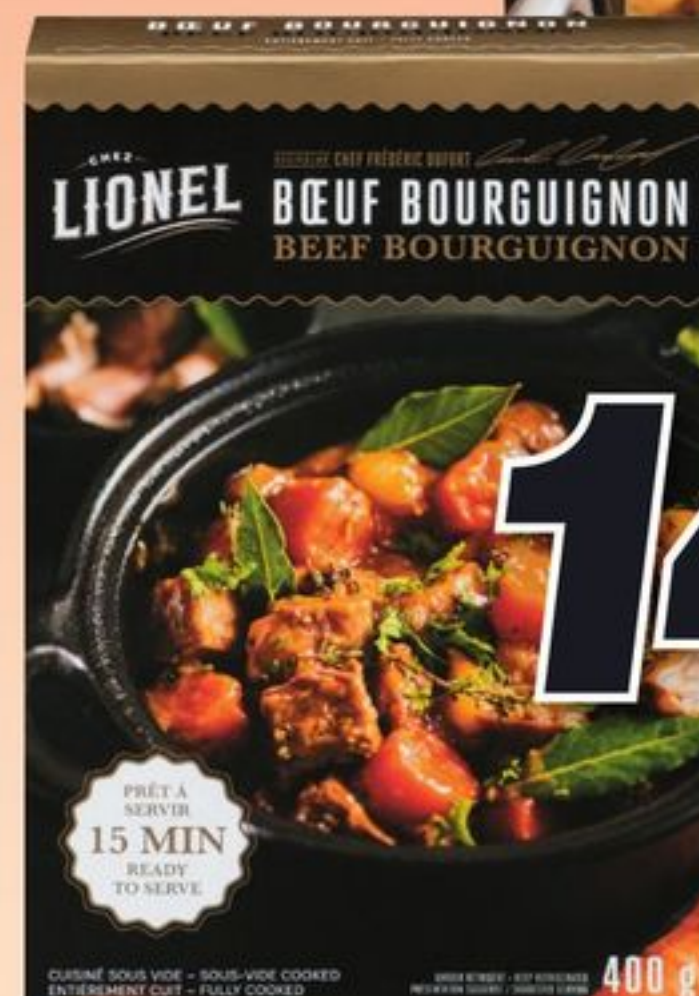

14⁹⁹

REPAS FRAIS CHEZ LIONEL
Blanquette de veau, Bœuf bourguignon
FRESH MEAL
400 g