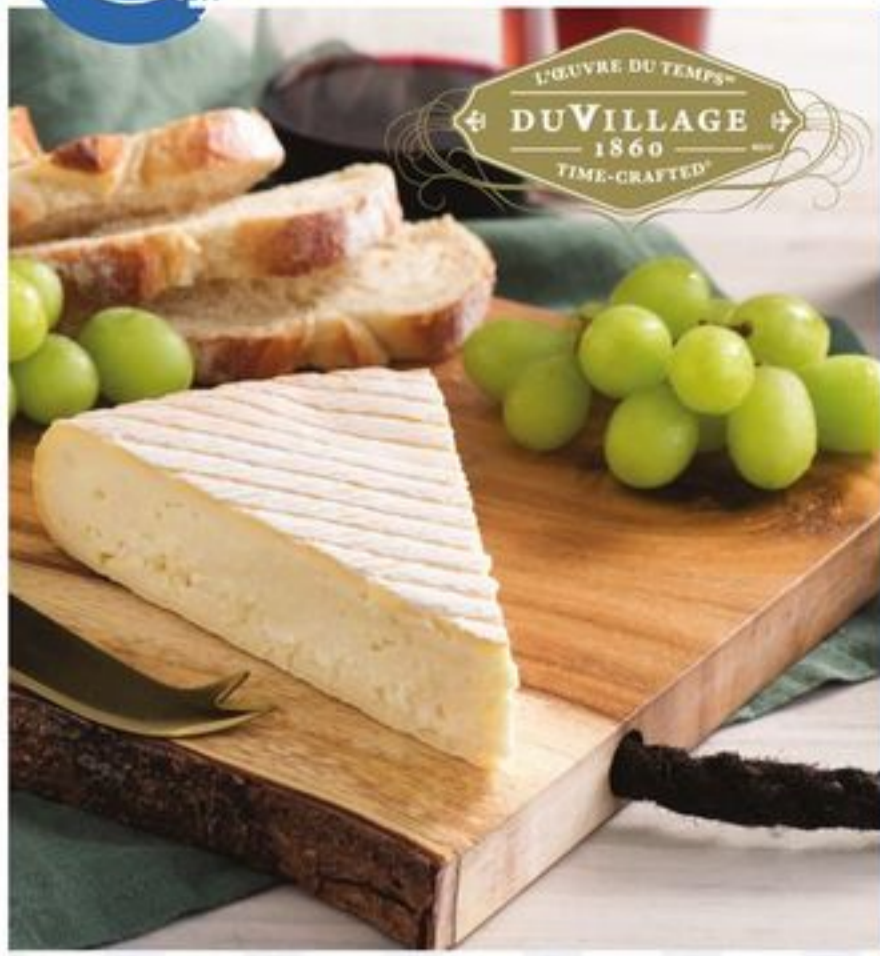

produit
D'ICI

les fromages de la région des Laurentides