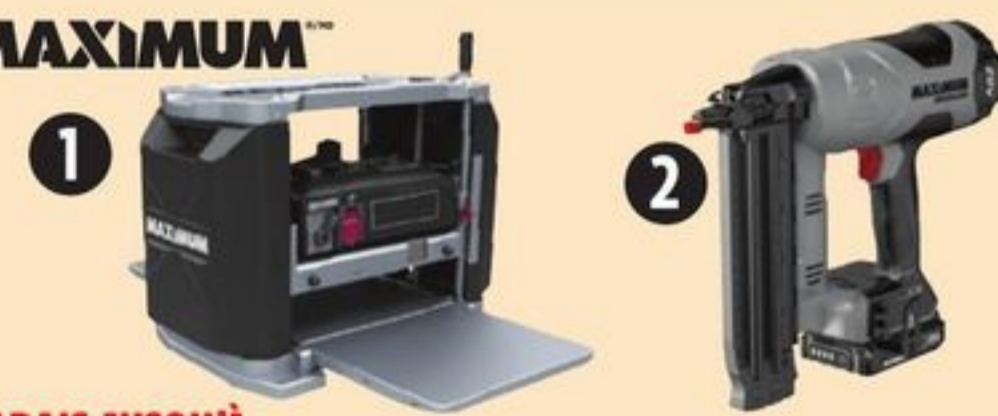

RABAIS JUSQU'À SAVE UP TO 25% 1 Solde/Sale 449,99 Cour./Reg 599,99 Raboteuse, 13 po. Lames à double tranchant, à remplacement rapide. / 13" Planer. Dual-edge, quick-change blades. 55-6971-2. 2 Solde/Sale 300,99 Cour./Reg 350,99 Cloueuse de finition avec lampe de travail, calibre 18, 20 V. / 20V 18-Gauge Brad Nailer with Work Light. 54-8719-6.