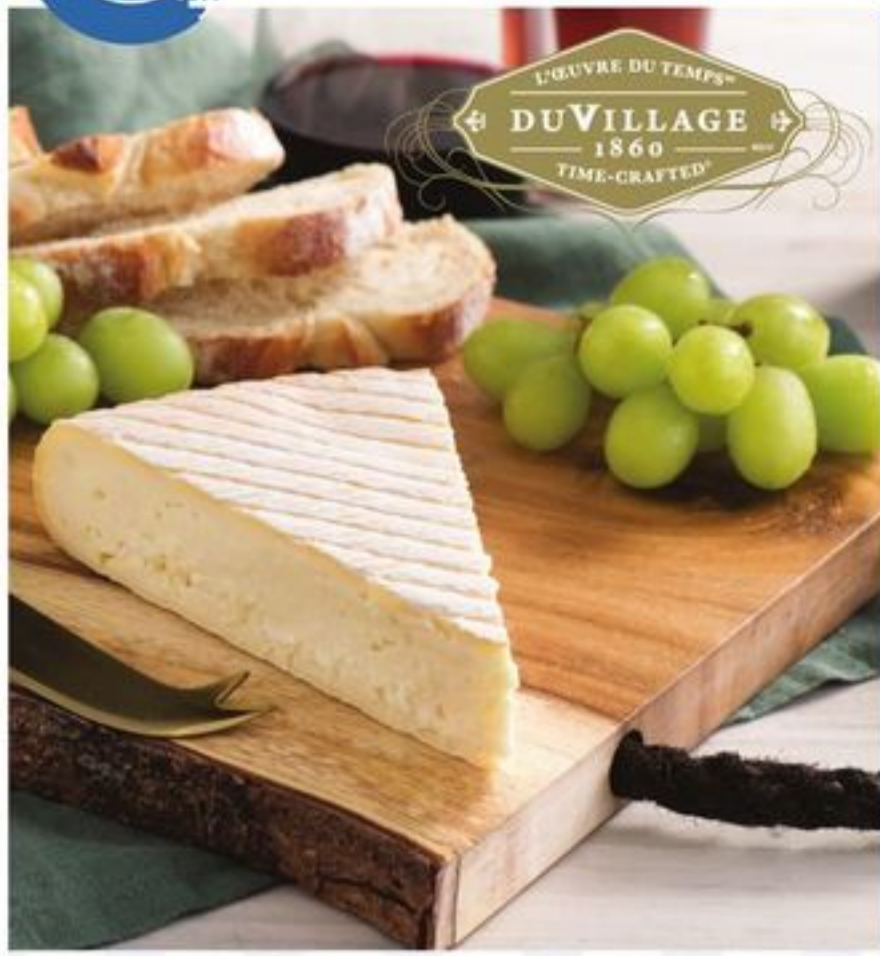

produit
D'ICI

les fromages de la région des Laurentides

L'ŒUVRE DU TEMPS
DU VILLAGE
1860
TIME-CRAFTED

La fromagerie 1860 DuVillage offre des produits satisfaisants pour tous les palais et pour toutes occasions. Des fromages qui s'affinent au fil des jours et se dégustent selon vos préférences. Elle produit des fromages à pâte molle, des fromages à croûte lavée et des fromages à pâte ferme et demi-ferme.

La tentation de Laurier

Fromage à pâte molle et croûte lavée comportant une texture crémeuse. Lorsqu'il est jeune, il a une texture fouettée et devient tartinable, fondant avec une saveur de beurre très prononcée lorsqu'il est à point.

Maître Jules

Fromage à pâte molle fait de lait et de crème pasteurisés. Sa saveur est riche, intense et fruitée avec un arrière-goût de miel de fleurs. Ce fromage rend hommage à un ami proche des propriétaires de la Fromagerie 1860 DuVillage qui les conseillait sur leurs fromages.