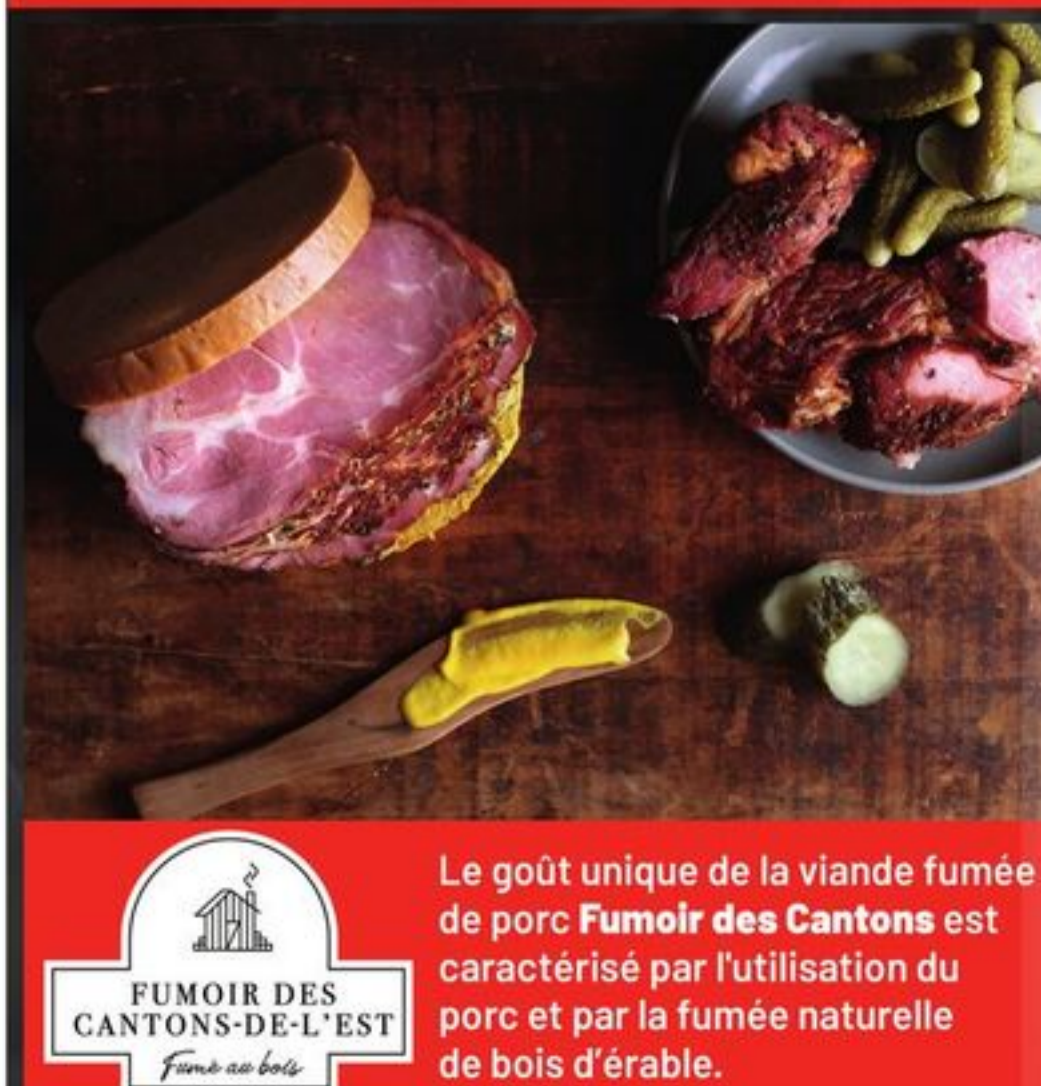

Le goût unique de la viande fumée de porc Fumoir des Cantons est caractérisé par l'utilisation du porc et par la fumée naturelle de bois d'érable.