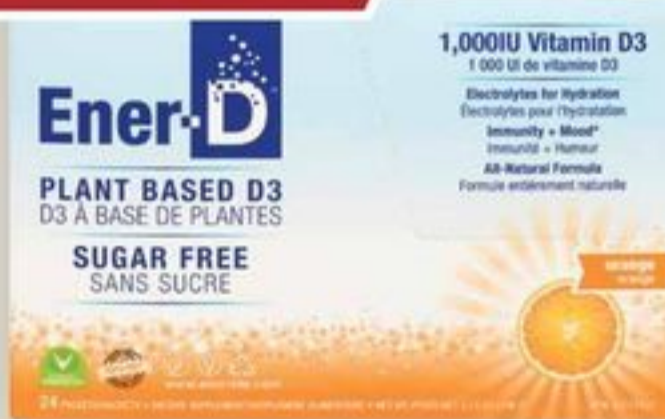

voilà
par IGA

1 MOIS D'ESSAI GRATUIT PASSE DE LIVRAISON*

Livraison gratuite et illimitée.
Aucun engagement.