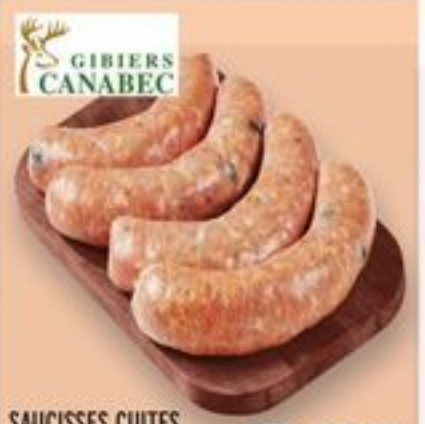

SAUCISSES CUITES GIBIERS CANABEC
300 g VOIR VARIÉTÉS EN MAGASIN
GIBIERS CANABEC COOKED SAUSAGES