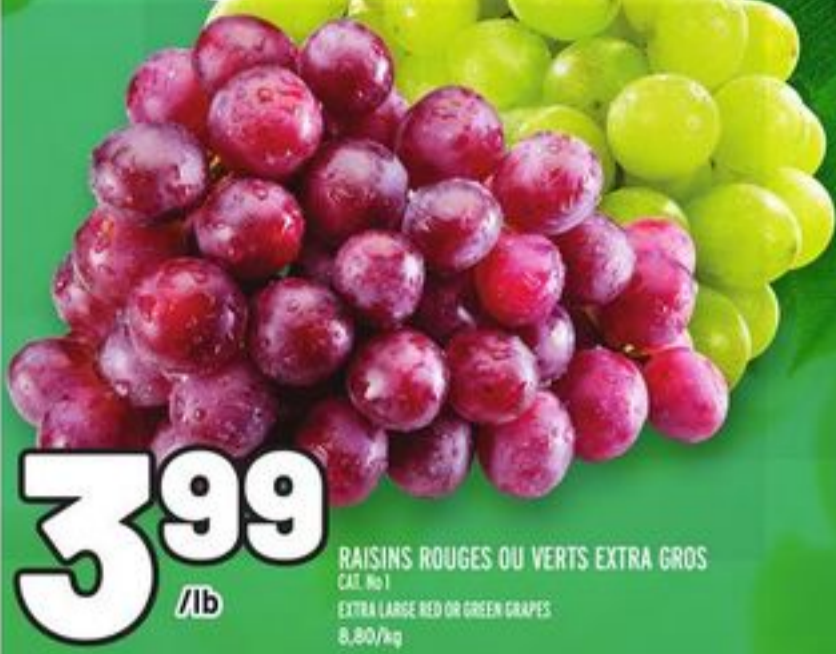

des fruits et légumes

extra gros

3.99 /lb

RAISINS ROUGES OU VERTS EXTRA GROS
CAT. No 1
EXTRA LARGE RED OR GREEN GRAPES
8.80/kg