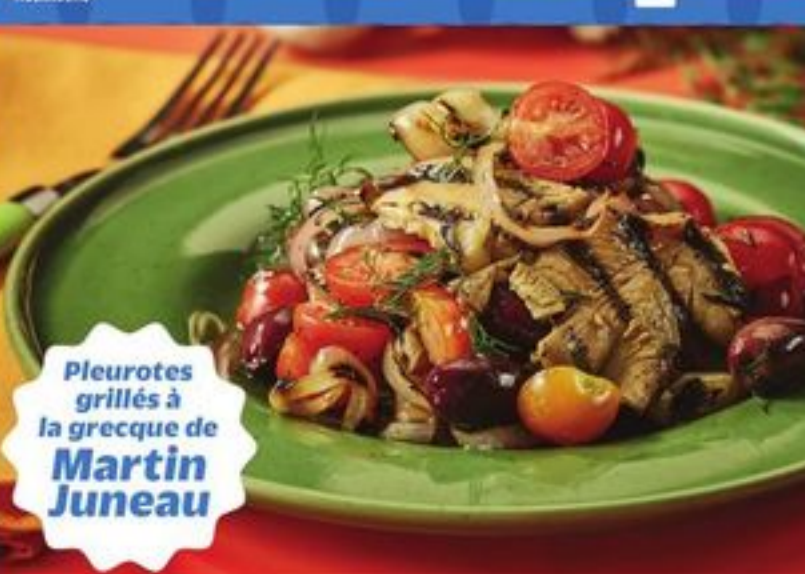

Pleurotes grillés à la grecque de Martin Juneau

La marque Leciel vient de l'entreprise familiale Les serres Bertrand qui se distingue par leur passion pour le développement et l'innovation. Vous offrant des produits où chaque pousse est une promesse de fraîcheur et de saveur, d'une génération à l'autre.