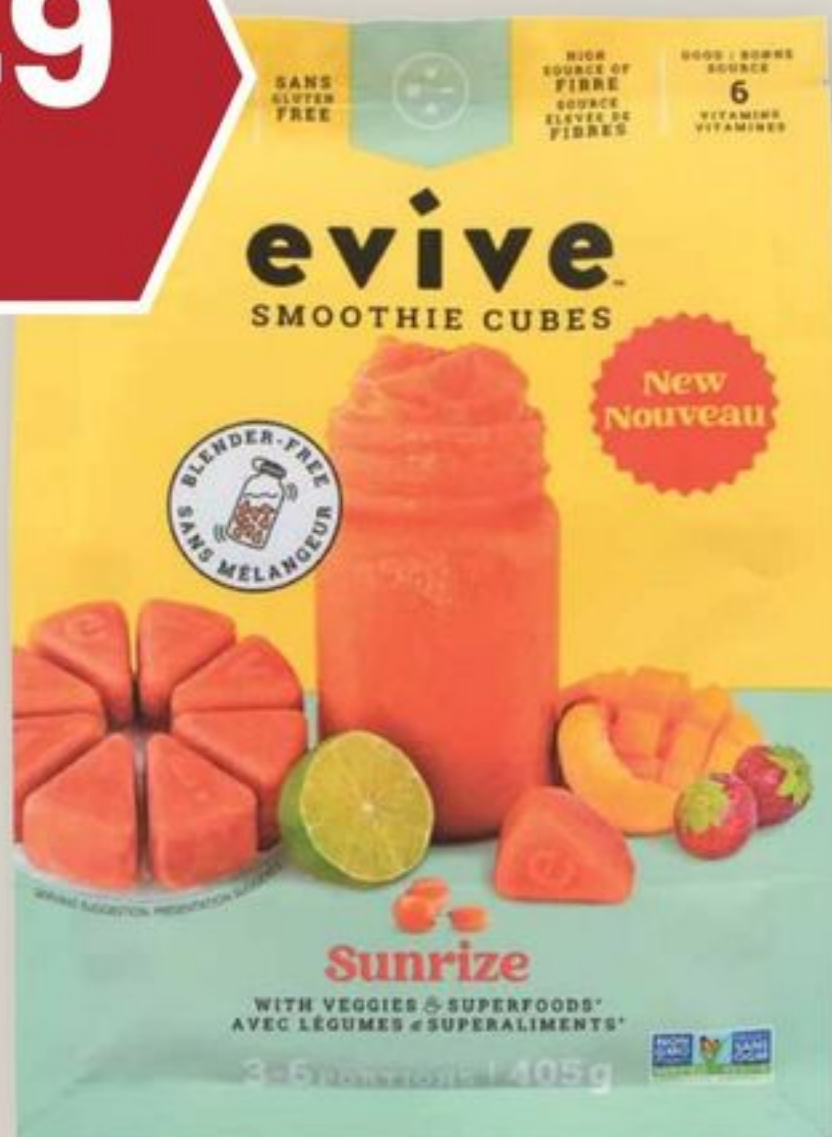

Tout sous le même toit

8⁴⁹