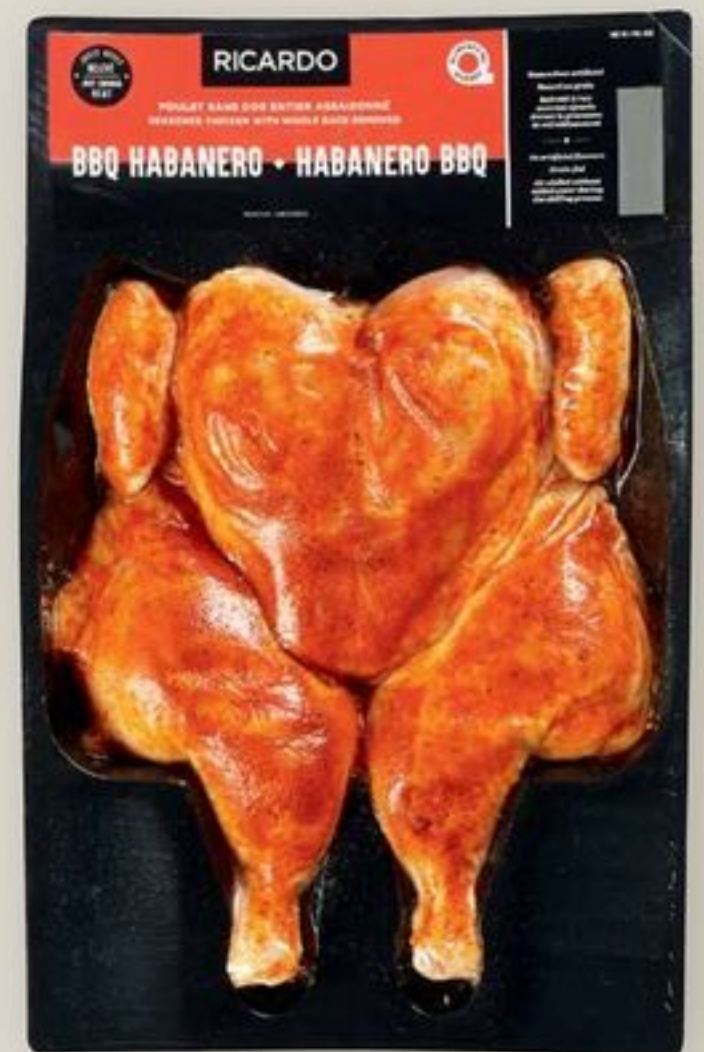

4.79
$/lb

10,56$/kg

**POULET
CRAPAUDINE FRAIS**
RICARDO
FRESH FLATTENED CHICKEN