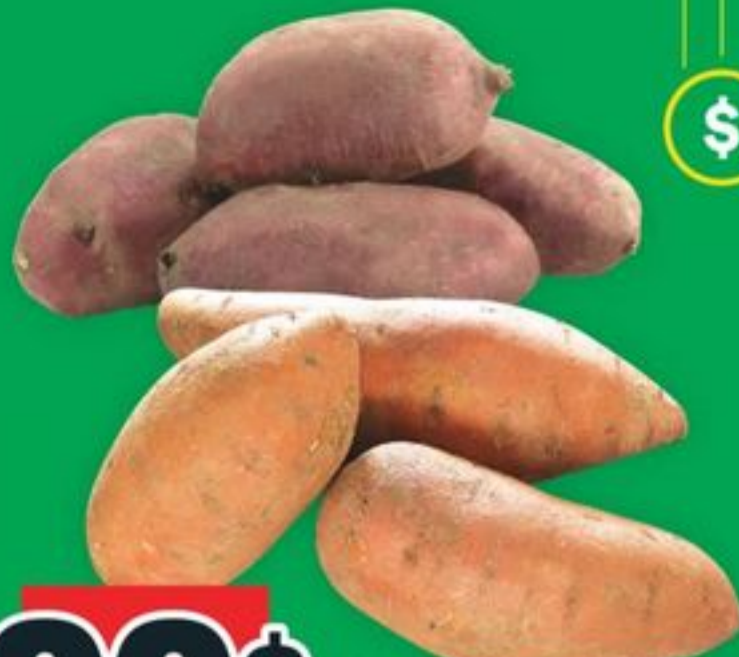

99¢ /lb
PATATES DOUCES OU GROSSES
PATATES DOUCES VIOLETTES
Produit des É.-U., Cat. No 1
SWEET OR LARGE PURPLE SWEET
POTATOES
2,18/kg