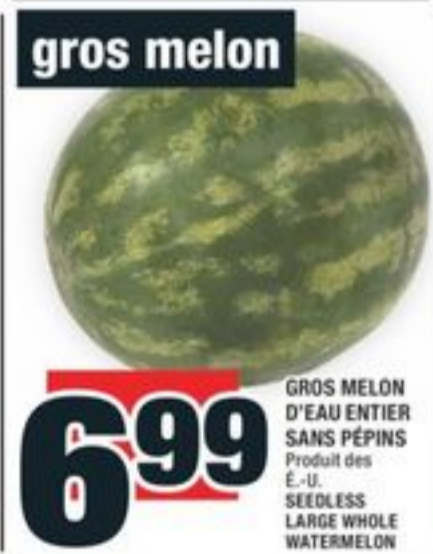

6.99
GROS MELON
D'EAU ENTIER
SANS PÉPINS
Produit des
É.-U.
SEEDLESS
LARGE WHOLE
WATERMELON