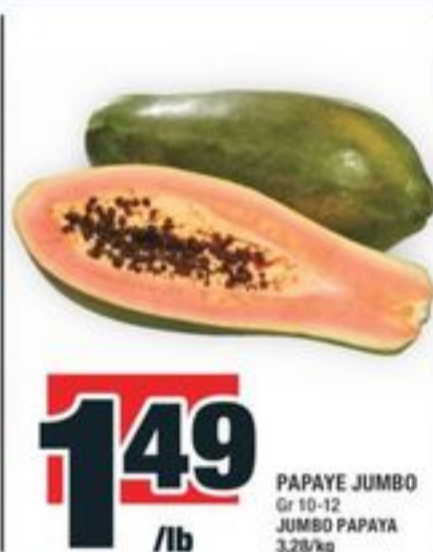

1.49 /lb
PAPAYE JUMBO
Gr 10-12
JUMBO PAPAYA
3,28/kg