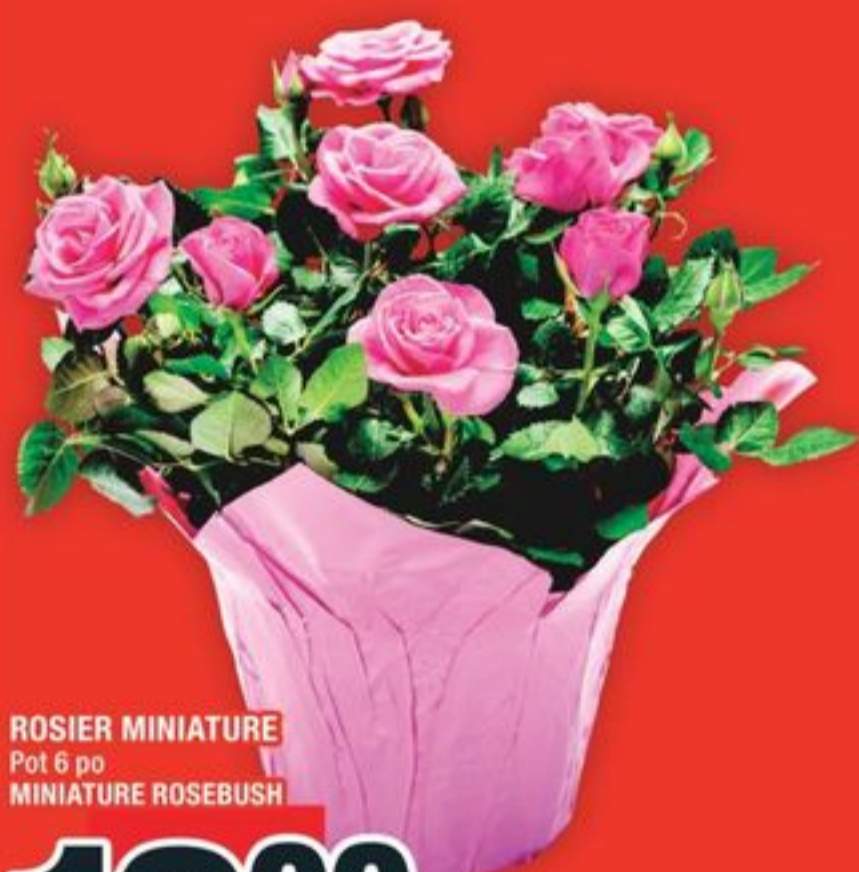

ORCHIDÉES
ASSORTIES
Pot 5 po
ASSORTED
ORCHIDS

ROSIER MINIATURE
Pot 6 po
MINIATURE ROSEBUSH

12⁹⁹