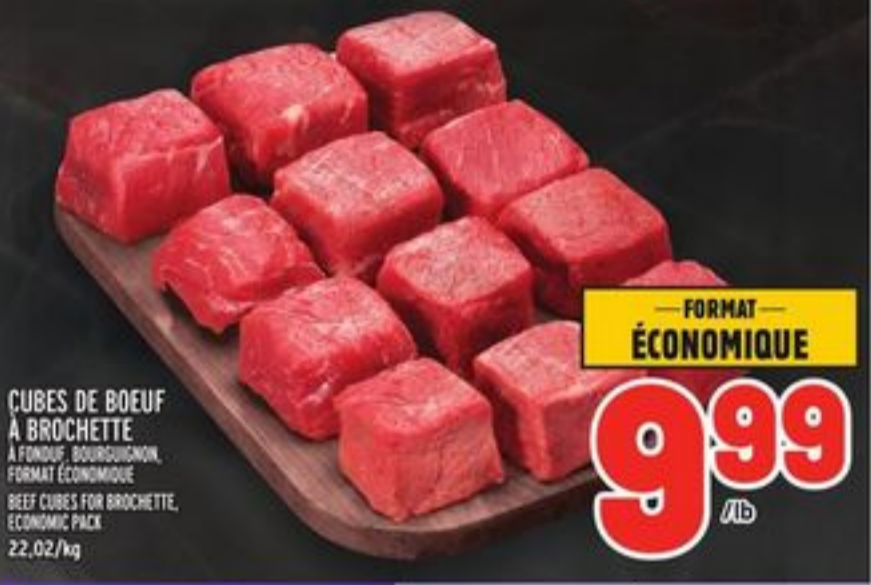

FORMAT ÉCONOMIQUE

9⁹⁹
/lb