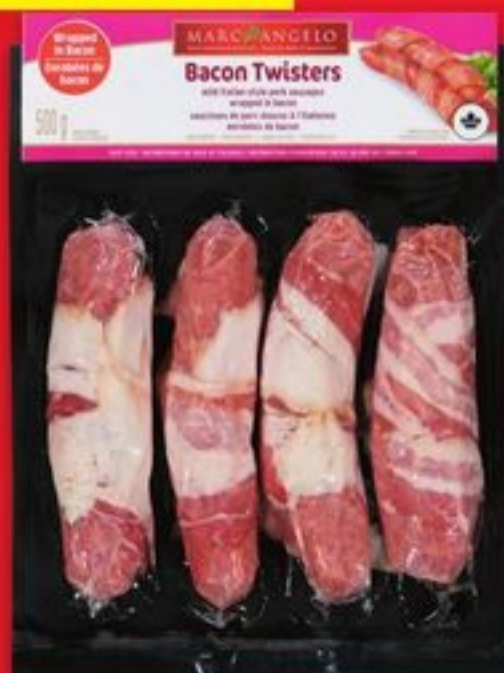

4 lb

Vente 88

cuisse de poulet
fraîches, format club, avec dos
chicken legs
fresh, club size, back attached
6,35/kg
20953925_KG

2⁸⁸
/LB

6⁸⁸

saucisses géantes Marcangelo
certaines variétés, surgelées
jumbo sausages
frozen
500/675 g
2290036_EA