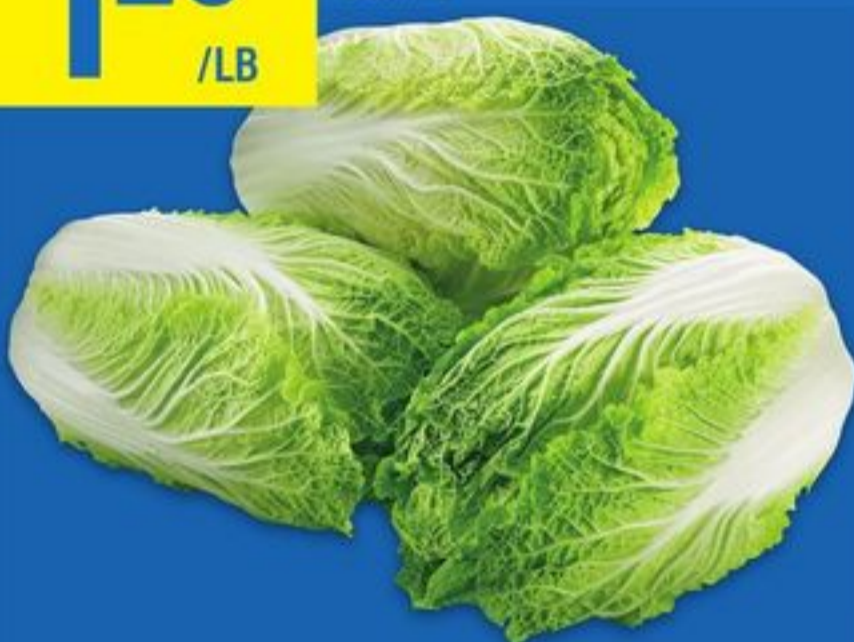

1²⁹
/LB

chou napa
produit du Mexique
napa
product of Mexico
2,84/kg
2005025001_KG