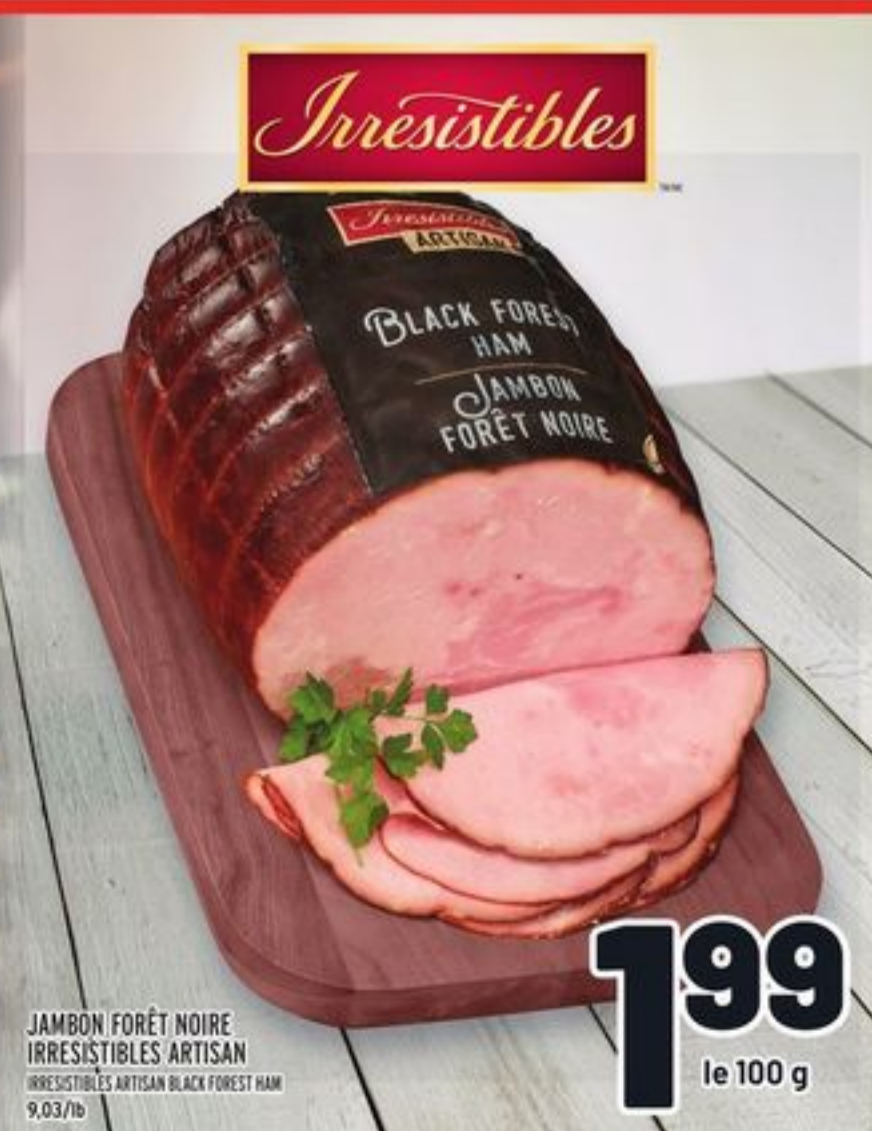

JAMBON FORÊT NOIRE IRRESISTIBLES ARTISAN 9,03/lb

1.99 le 100 g