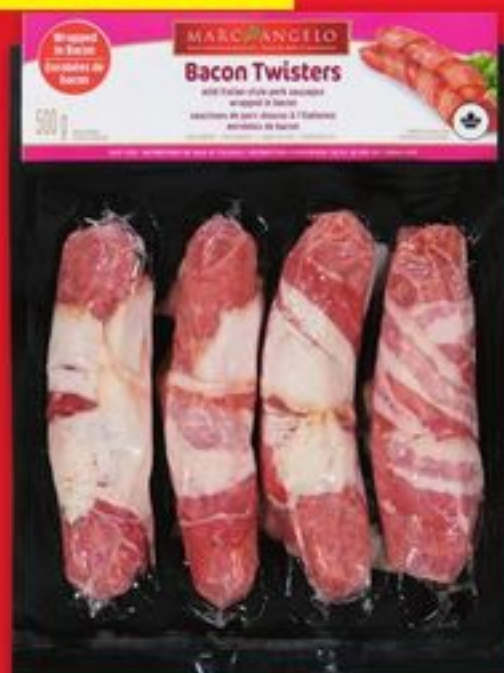

4 lb

Vente 88

cuisse de poulet
fraîches, format club, avec dos
chicken legs
fresh, club size, back attached
6,35/kg
20953925_KG

2⁸⁸
/LB

6⁸⁸

saucisses géantes Marcangelo
certaines variétés, surgelées
jumbo sausages
frozen
500/675 g
2290036_EA