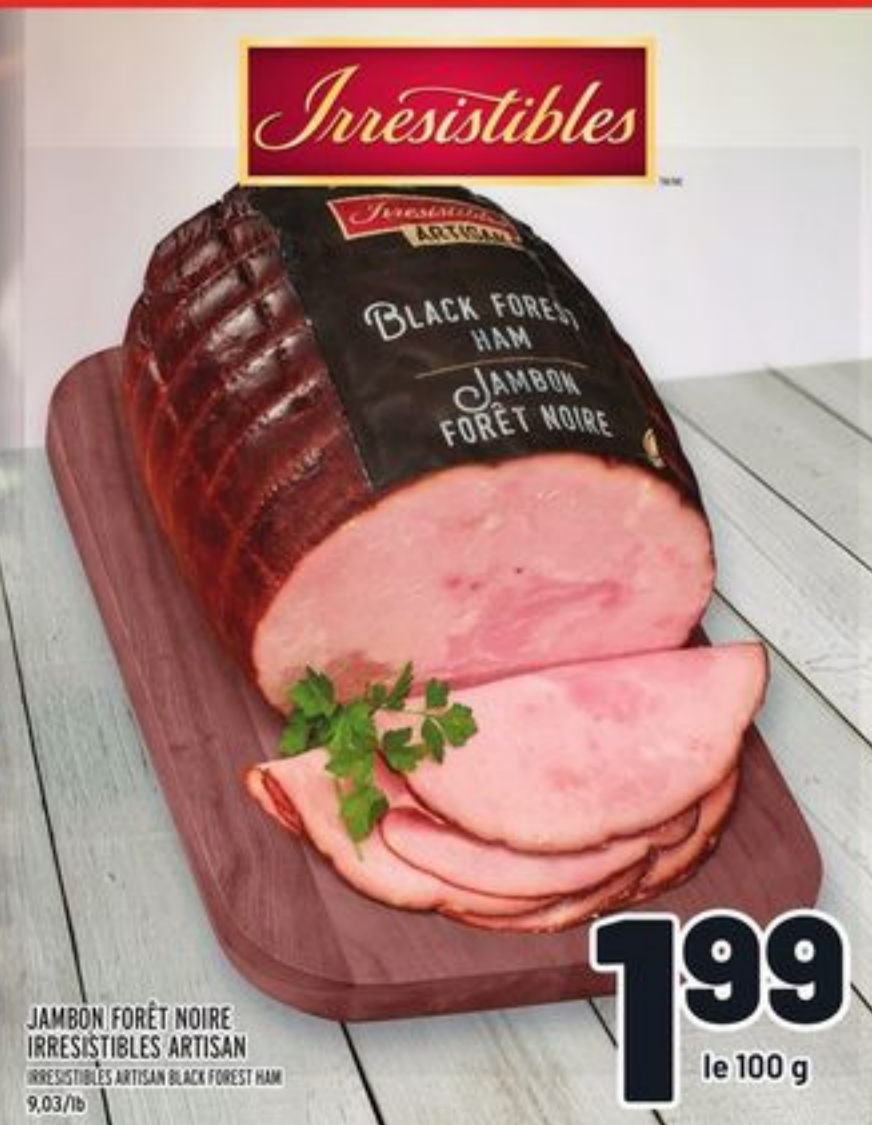

JAMBON FORÊT NOIRE IRRESISTIBLES ARTISAN IRRESISTIBLES ARTISAN BLACK FOREST HAM 9,03/lb

1.99 le 100 g