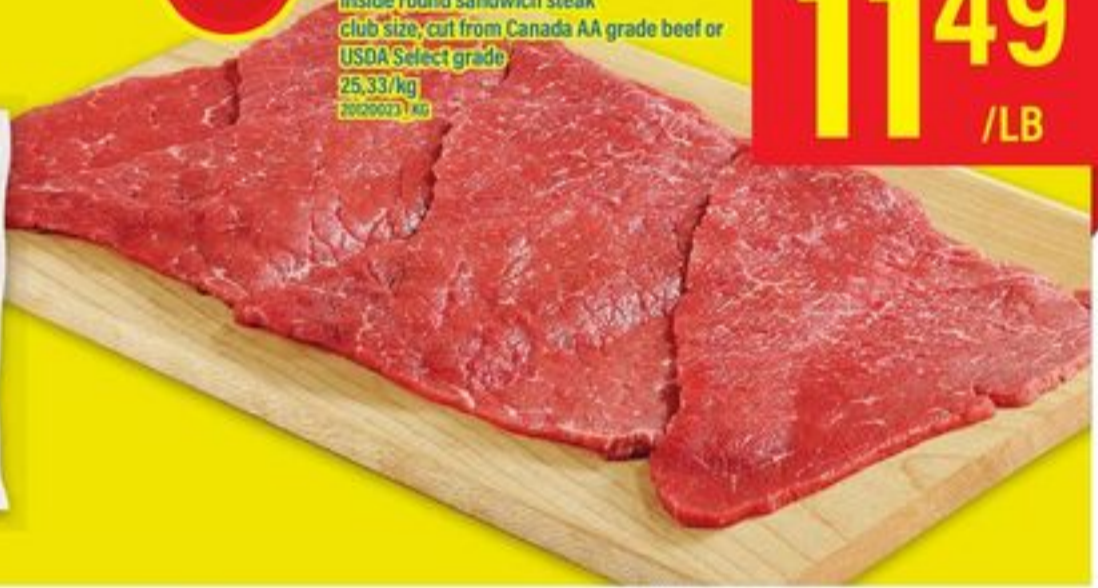

599

bacon PC[®] ou Simplement Bon[™] certaines variétés
bacon selected varieties
375/500 g
2092629_EA

500 g

Format Club

bifteck à sandwich d'intérieur de ronde format club, provenant de bœuf Canada AA ou USDA Choice
inside round sandwich steak club size, cut from Canada AA grade beef or USDA Select grade
25,33/kg
20000231_X0