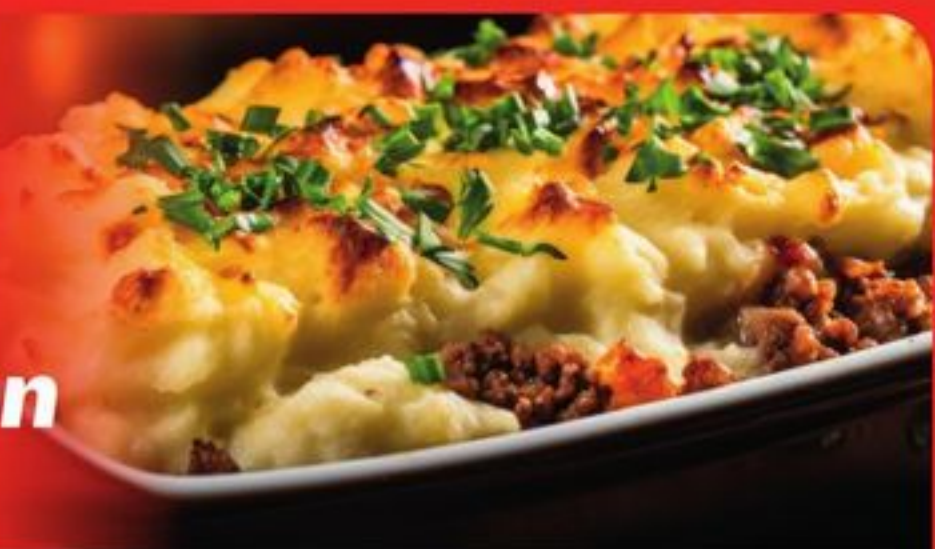

metrogo!

économisez plus
avec notre
nouvelle sélection
de la semaine!

obtenez
10%
de rabais
et plus sur produits
sélectionnés

3 à 4
portions
par repas!