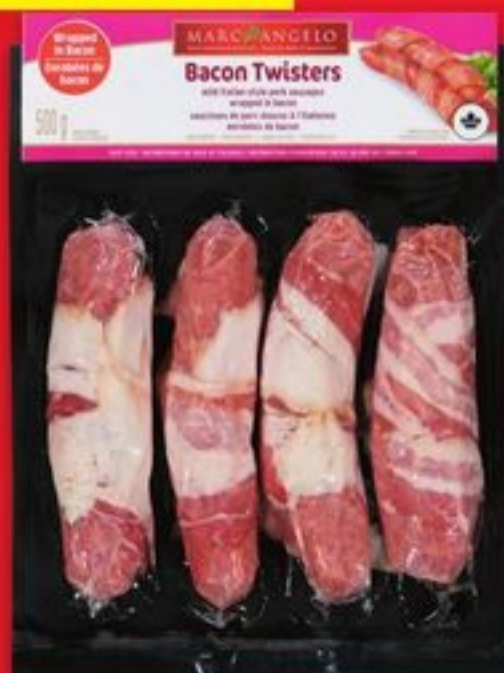

Vente 88

cuisse de poulet
fraîches, format club, avec dos
chicken legs
fresh, club size, back attached
6,35/kg
20953925_KG

2⁸⁸
/LB

6⁸⁸

saucisses géantes Marcangelo
certaines variétés, surgelées
jumbo sausages
frozen
500/675 g
2290036_EA