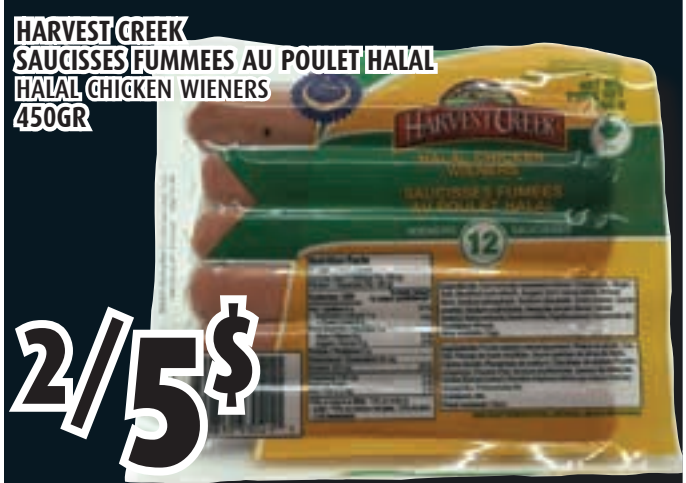

5.49
CH./EA.

PIMENTS/MÉLANGES
PRODUIT IMPORTÉ
MIXED PEPPERS
IMPORTED PRODUCT
PQT. 4

2/5\$

PQT.
4

NUTRI STYLE RESTAURANT
GROS OEUFS BLANC
LARGE WHITE EGGS
12 UN

3.99
CH./EA.

HARVEST CREEK
SAUCISSES FUMMÉS AU POULET HALAL
HALAL CHICKEN WIENERS
450GR