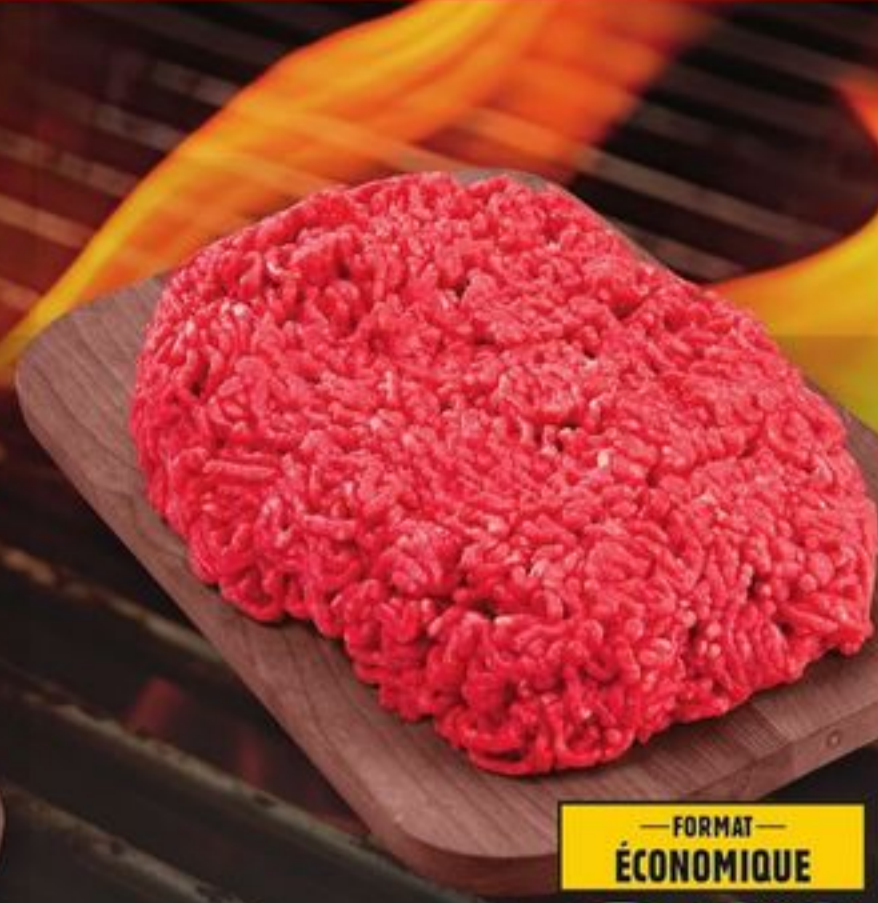

—FORMAT—
ÉCONOMIQUE
6.99 /lb