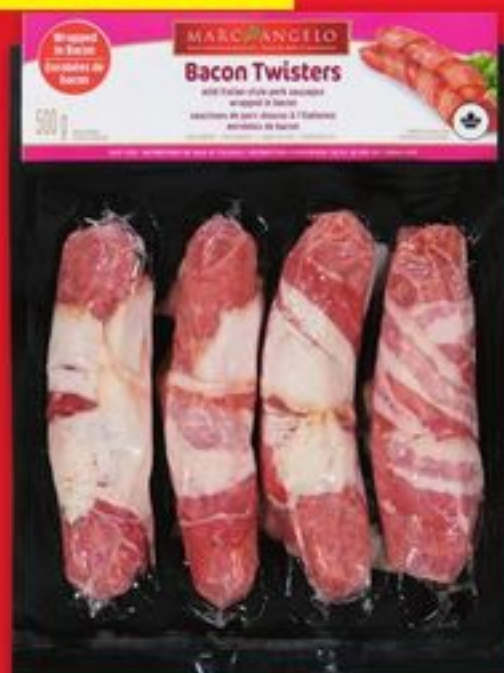

# Vente 88

cuisse de poulet  
fraîches, format club, avec dos  
chicken legs  
fresh, club size, back attached  
6,35/kg  
20953925\_KG

**2<sup>88</sup>**  
/LB

**6<sup>88</sup>**

saucisses géantes Marcangelo  
certaines variétés, surgelées  
jumbo sausages  
frozen  
500/675 g  
2290036\_EA