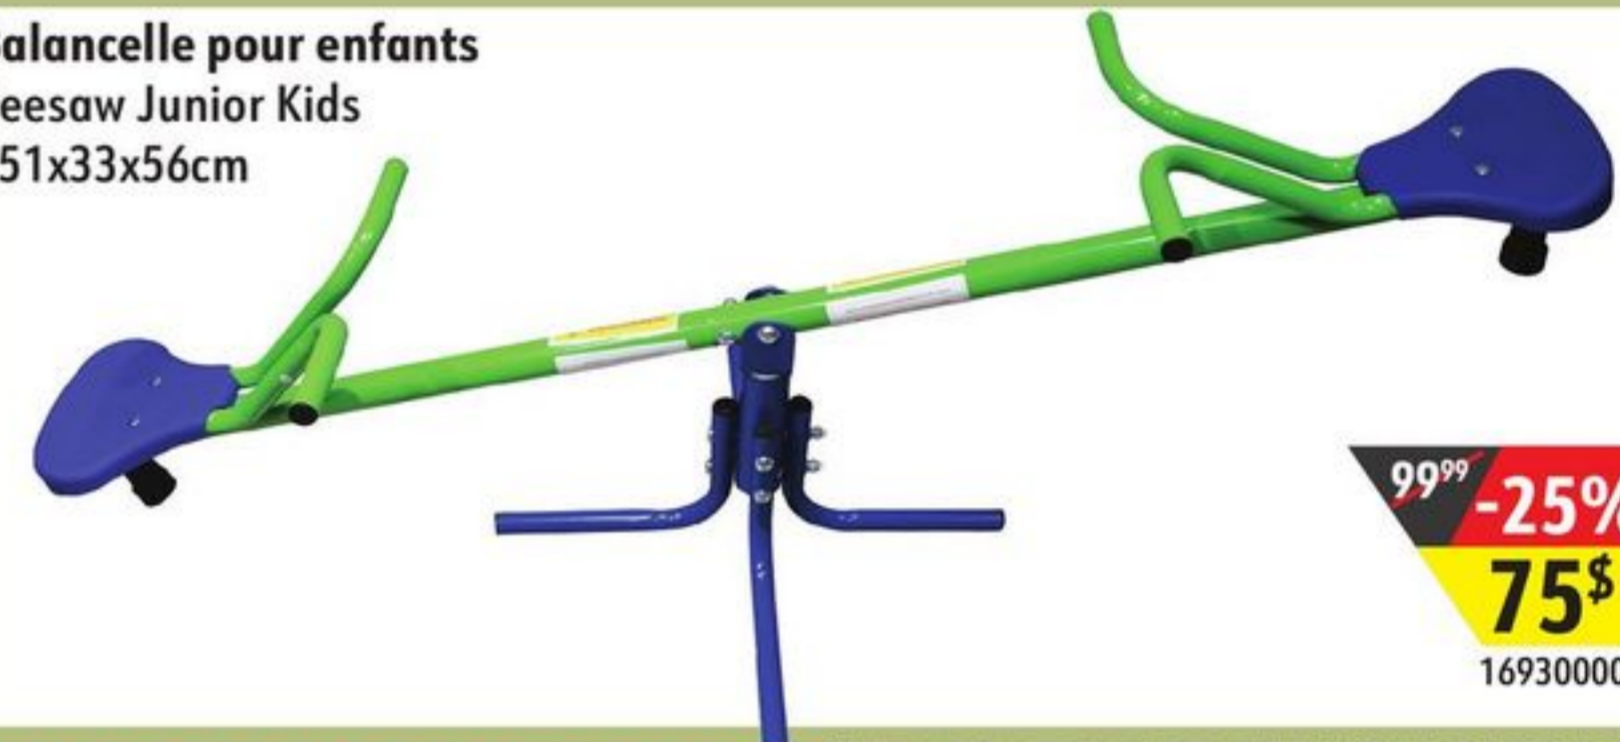

**JOUETS  
AQUATIQUES  
D'ÉTÉ**

Jouer à L'intérieur  
Ou à L'extérieur

**Summer  
WATER  
Toys**

Playing Indoor  
Or Outdoor

129<sup>99</sup> **-23%**  
**100\$**  
161700116

**Rabais  
Save  
20%**

**Planche à pagaie gonflable / Inflatable Paddle Board**

8.8Ft  
163300014

399<sup>99</sup> **319<sup>99</sup>**

10Ft  
163300015

449<sup>99</sup> **359<sup>99</sup>**

12Ft  
163300016

499<sup>99</sup> **399<sup>99</sup>**

**Ense. Piscine facile à remplir 366 cm / 12 Feet Pool Set**

129<sup>99</sup> **-23%**  
**1200\$**  
152000071  
152000138

**Trampoline pour enfants  
55" Kids Trampoline**

119<sup>99</sup> **100\$**  
169300003

**Balancelle pour enfants  
Seesaw Junior Kids  
151x33x56cm**