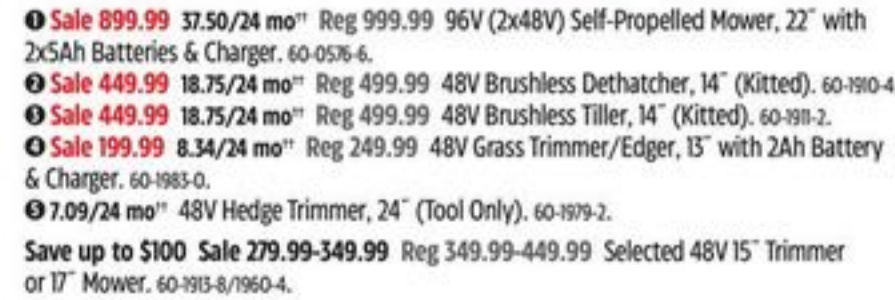

SAVE $50

TESTED