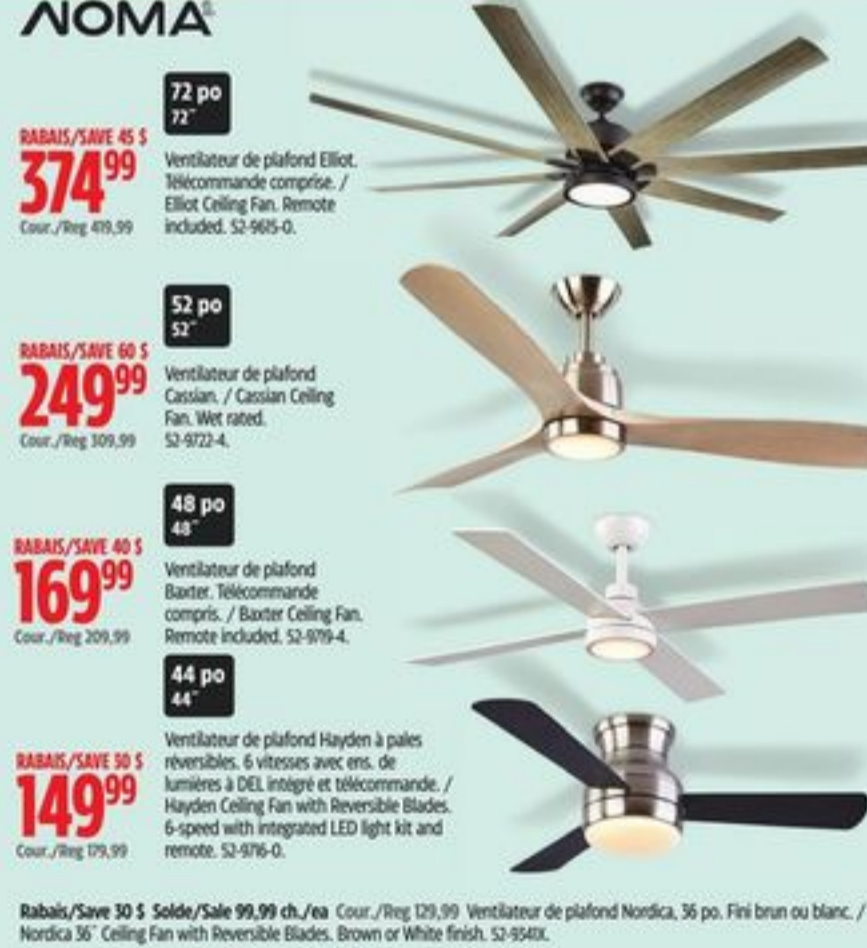

RABAIS/SAVE
181%

Solde/Sale 181,99 Cour./Reg 329,99 Climatiseur de fenêtre, 5 000 BTU, / 5000 BTU Window Air Conditioner, 45-524-2.

Why join? Canadian Tire stores offer exciting rates related to a variety of small areas and positions. **Participez maintenant** Pourquoi rejoindre dans votre magasin en visite? **Apply Now** Rejoignez nous maintenant en visitant nos magasins en ligne.

- Propriétaires et employés locaux : Profitez de possibilités de carrière diversifiées
- Participations aux bénéfices : Les profits du magasin sont également les vôtres!
- Programmes d'apprentissage enrichissants : Conçus spécialement pour vous

Postulez maintenant Pourquoi rejoindre dans votre magasin en visite? **Apply Now** Rejoignez nous maintenant en visitant nos magasins en ligne.

RABAIS/SAVE 45 % Solde/Sale 374,99 Cour./Reg 679,99 Ventilateur de plafond Elliot. Télécommande comprise, / Elliot Ceiling Fan, Remote included, 52-965-0. **RABAIS/SAVE 60 %** Solde/Sale 249,99 Cour./Reg 399,99 Ventilateur de plafond Casian, / Casian Ceiling Fan, Wet rated, 52-972-4. **RABAIS/SAVE 40 %** Solde/Sale 169,99 Cour./Reg 269,99 Ventilateur de plafond Banier. Télécommande comprise, / Banier Ceiling Fan, Remote included, 52-979-4. **RABAIS/SAVE 10 %** Solde/Sale 149,99 Cour./Reg 164,99 Ventilateur de plafond Hayden à pales réversibles, 6 vitesses avec ens. de luminaires à DEL intégré et télécommande, / Hayden Ceiling Fan with Reversible Blades, 6-speed with integrated LED light kit and remote, 52-976-0. **Rabais/Save 30 %** Solde/Sale 99,99 ch./pa Cour./Reg 139,99 Ventilateur de plafond Nordica, 36 po. Fils brun ou blanc, / Nordica 36" Ceiling Fan with Reversible Blades, Brown or White Fins, 52-958Z.

Pour les projets à domicile Home improvement essentials

RABAIS/SAVE 35%

Solde/Sale 34,99 Cour./Reg 49,99 Masse, 4 lb., / 4-lb Sledgehammer, 51-409-4. **Solde/Sale 12,24 Cour./Reg 14,99** Niveau à pointe-calcin, 24 po., / 24" Box Beam Level, 51-538-4. **Solde/Sale 17,24 Cour./Reg 21,99** Ruban à mesurer, 36 pi/8 m., / 36" Roll Tape Measure, 51-728-4. **Solde/Sale 16,99 Cour./Reg 24,99** Séc à main très compacte, 1 1/2", / 1 1/2" Aggressive Tooth Hand Saw, 51-968-4. **Rabais jusqu'à/Save up to 40 %** Solde/Sale 8,39-64,99 Cour./Reg 12,99-99,99 Modèles choisis de gremouilles, gants et d'outils à main pour mesurer, couper et démonter, / Selected Knee Pads, Gloves, Measuring, Cutting and Demolition Hand Tools, 51-028Z/51-028Z/51-028Z.