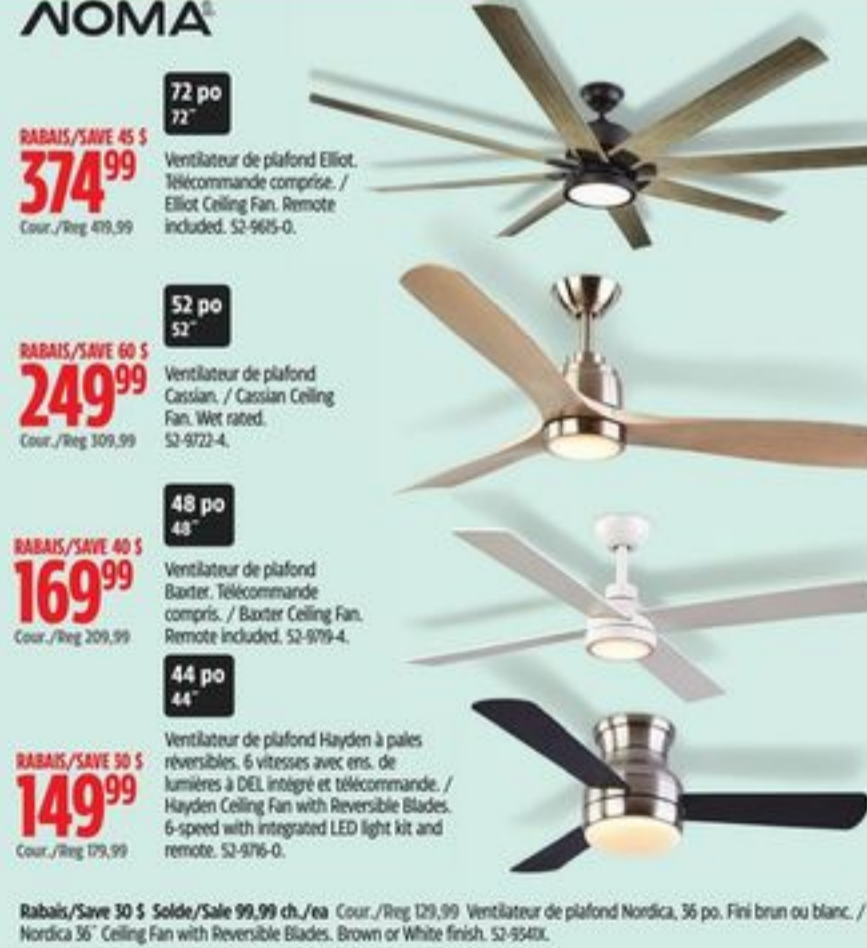

Récompenses Triangle | Triangle Rewards Obtenez de l'Argent Canadian Tire™ plus rapidement! Collect Canadian Tire Money™ faster! Money.Visitriangle.com

Amplas vendues séparément pour tous les luminaires sur cette page, à moins d'indication contraire. Prix comprennent les éco-lis. Les éco-lis peuvent varier selon la province. Bulbs sold separately for fixtures on this page unless otherwise specified. Prices include eco tax. Eco fees may vary by province.