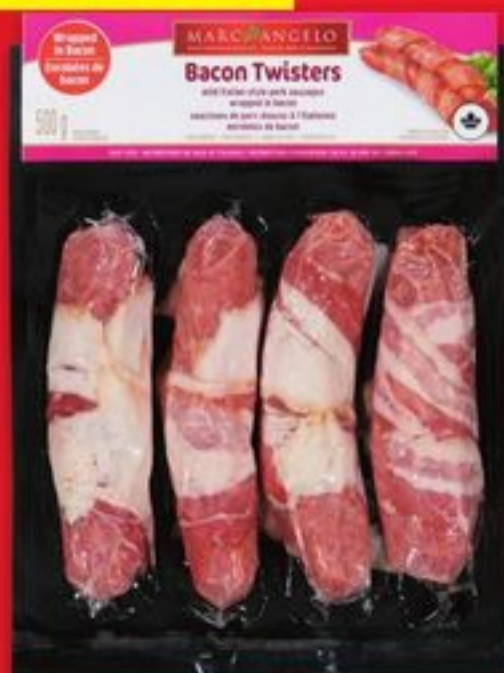

# Vente 88

cuisse de poulet  
fraîches, format club, avec dos  
chicken legs  
fresh, club size, back attached  
6,35/kg  
20953925\_KG

**2<sup>88</sup>**  
/LB

**6<sup>88</sup>**

saucisses géantes Marcangelo  
certaines variétés, surgelées  
jumbo sausages  
frozen  
500/675 g  
2290036\_EA