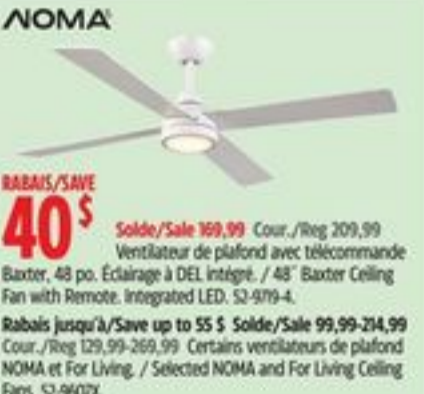

**RABAIS/SAVE
40%**