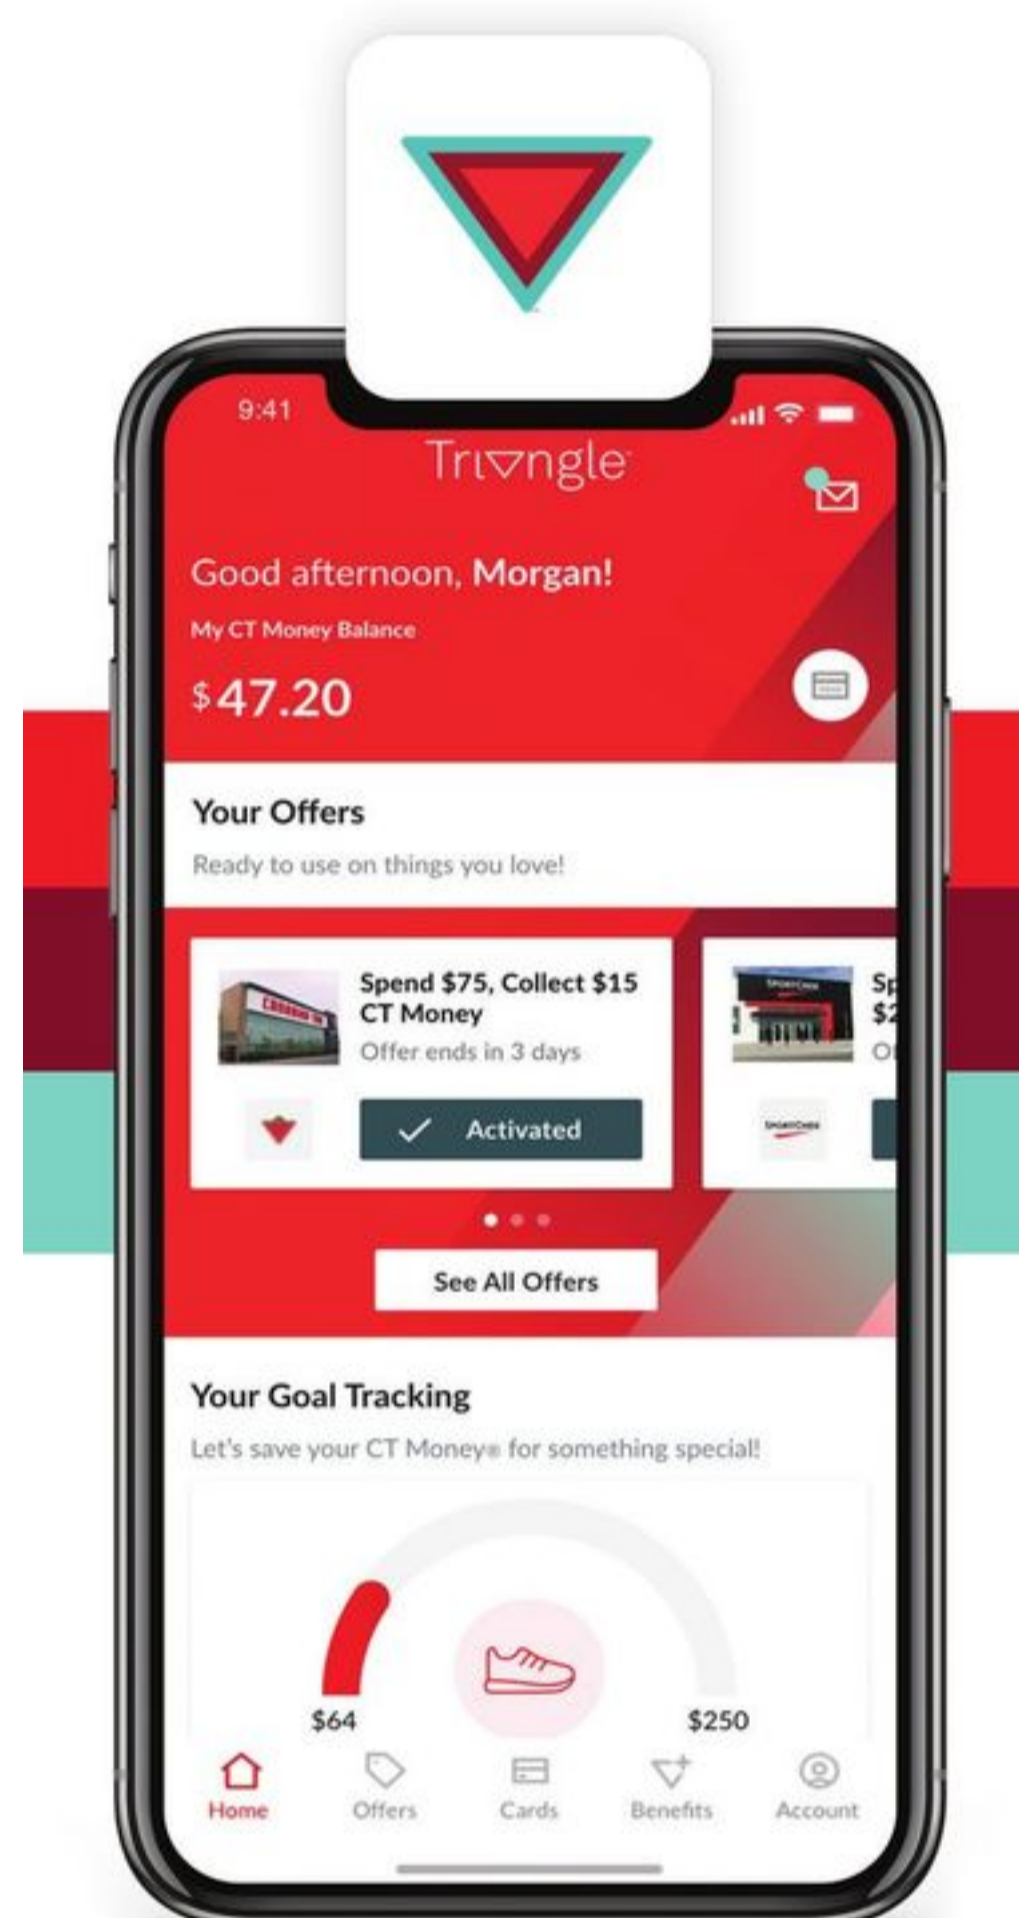

TESTÉ

**PROFITEZ
PLEINEMENT
DE VOS
RÉCOMPENSES**

**MAKE THE
MOST OF YOUR
REWARDS**

avec l'appli
Triangle
with the
Triangle App!

EN SAVOIR PLUS

LEARN MORE

MÉGA SOLDE MEGA DEAL type A

**RABAIS/SAVE
50%**