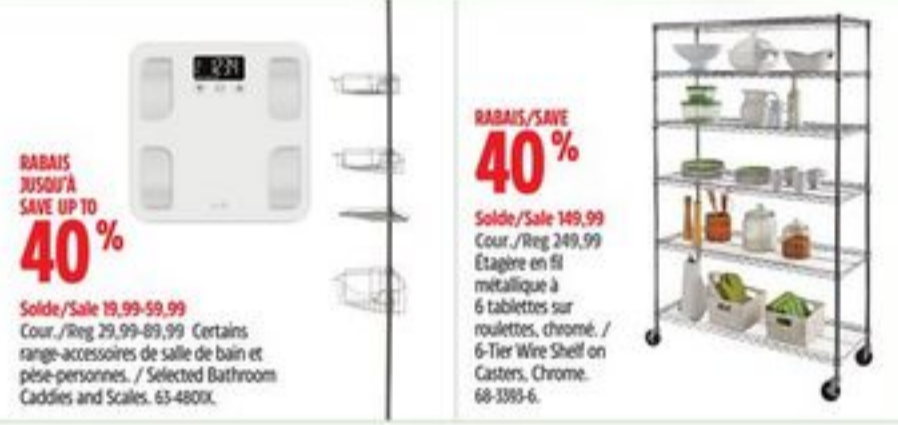

**RABAIS
JUSQU'À
SAVE UP TO
40%**

**RABAIS/SAVE
40%**

**RABAIS/SAVE
20%**

**RABAIS/SAVE
30%**