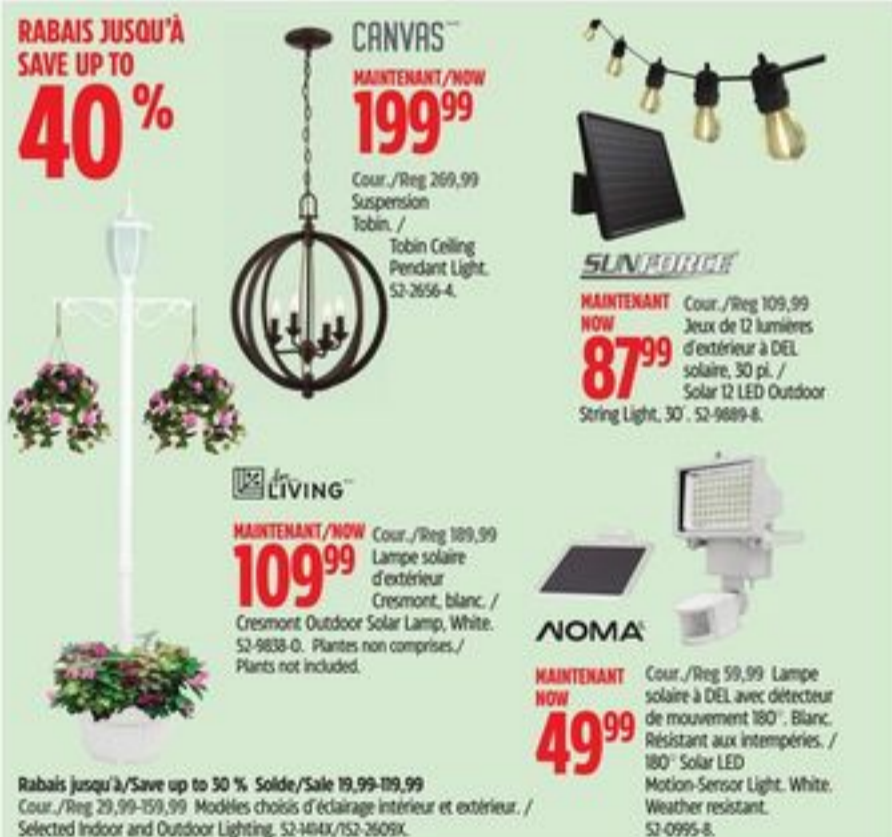

**RABAIS JUSQU'À
SAVE UP TO
40%**

MAINTENANT/NOW 199,99 Cour./Reg. 249,99 Suspension Tobin. / Tobin Ceiling Pendant Light. 52-2656-4.
MAINTENANT/NOW 87,99 Cour./Reg. 109,99 Jeu de 12 lampes d'intérieur à DEL solaire. 30 pi. / Solar LED Motion Sensor Light, White. Weather resistant. 52-0995-8.
MAINTENANT/NOW 109,99 Cour./Reg. 189,99 Lampe solaire d'extérieur. / Lampes solaire d'extérieur. / Crommont, blanc. / Crommont Outdoor Solar Lamp, White. 52-9828-0. Plantes non comprises. / Plants not included.
Rabais jusqu'à/Save up to 30 %. Solde/Sale 19,99-199,99 Cour./Reg. 29,99-199,99 Modèles d'éclairage intérieur et extérieur. / Selected Indoor and Outdoor Lighting. 52-1464/52-3009X.