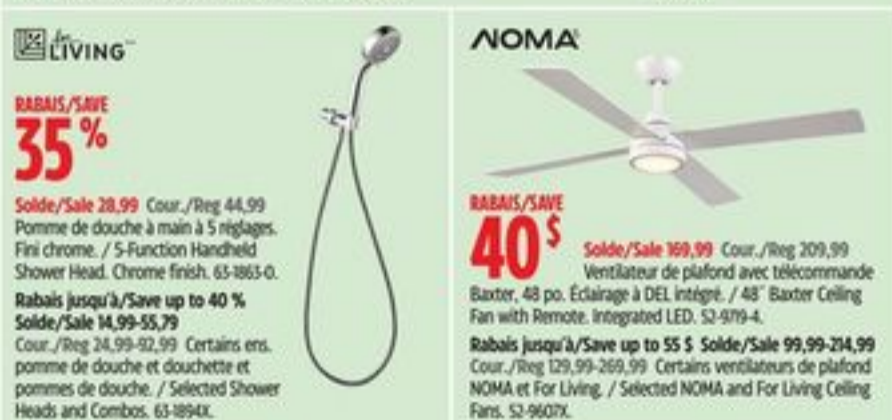

**RABAIS/SAVE
35%**

Solde/Sale 28,99 Cour./Reg. 44,99 Pomme de douche à main à 5 réglages. File chrome. / 5-Function Handheld Shower Head, Chrome Finish. 63-8810-0.
Rabais jusqu'à/Save up to 40 %. Solde/Sale 14,99-55,99 Cour./Reg. 19,99-82,99 Certains ers. pomme de douche et douchette et pommes de douche. / Selected Shower Heads and Combs. 63-8946X.