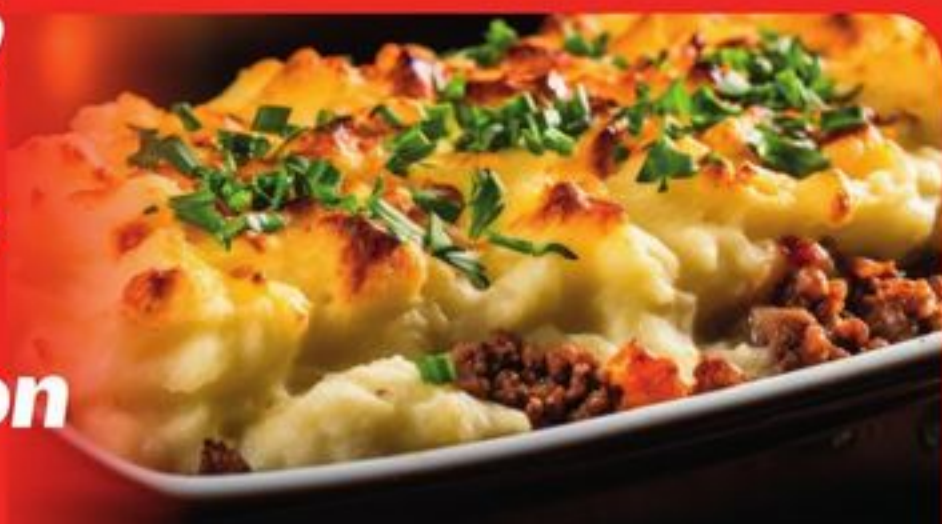

metrogo!

économisez plus
avec notre
nouvelle sélection
de la semaine!

obtenez
10%
de rabais
et plus sur produits
sélectionnés

3 à 4
portions
par repas!