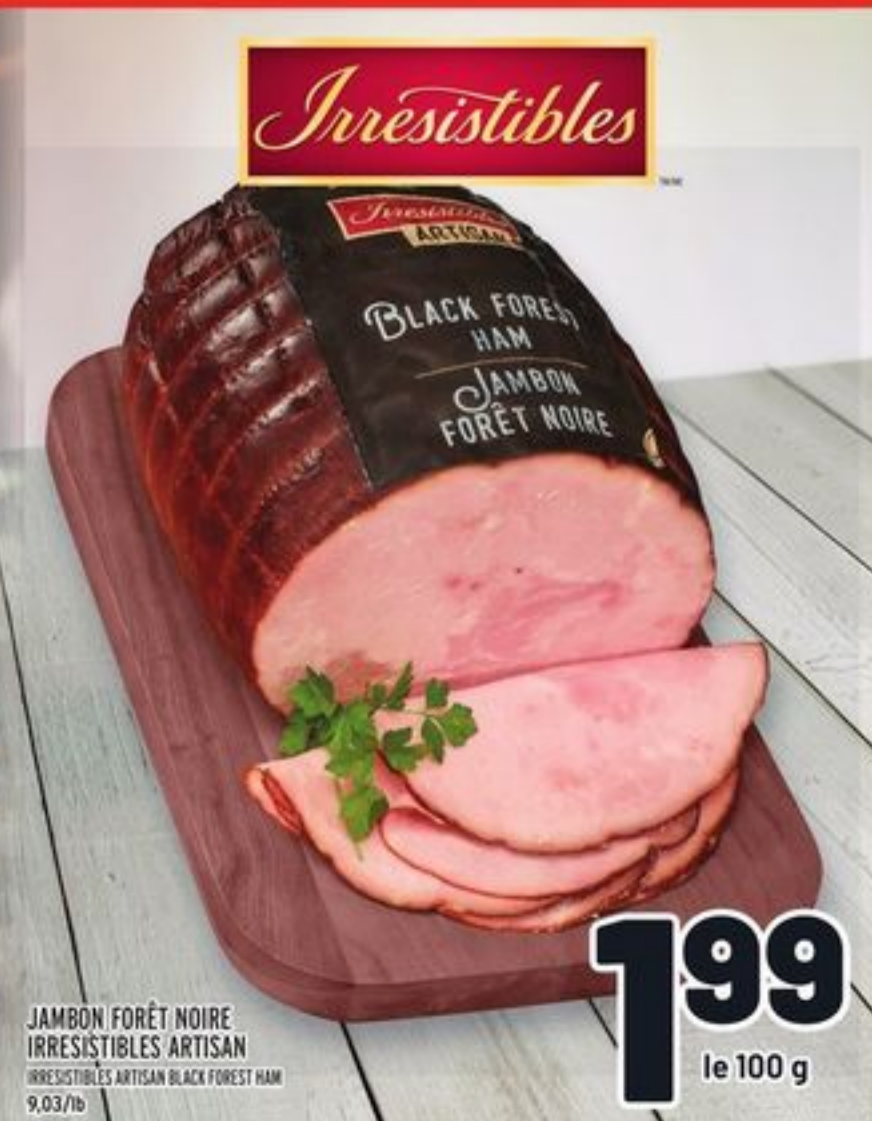

JAMBON FORÊT NOIRE IRRESISTIBLES ARTISAN IRRESISTIBLES ARTISAN BLACK FOREST HAM 9,03/lb

1.99 le 100 g