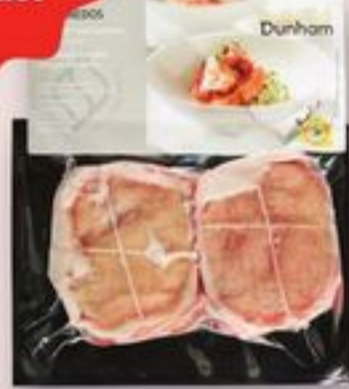

**économisez
25%**
sur le 2e paquet
le moins cher

TARTARE SHAKER
SURGÈLE, SAUMON,
THON, 105 g
VOS VARIÉTÉS EN MAGASIN
SHAKER TARTARE

9.99