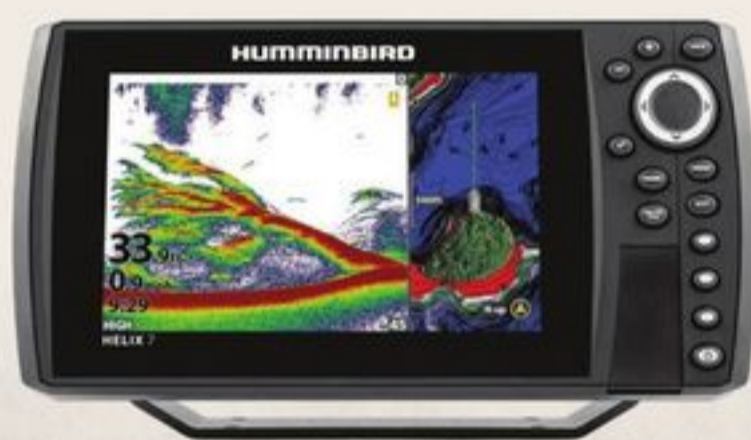

NOW/MAINTENANT $864.98

$100 OFF/DE RABAIS

**Humminbird® Helix™ 7
CHIRP GPS G4N/
Sonar Humminbird® Helix™ 7
CHIRP GPS G4N**

Reg./Ord. $964.99 C: 310115 B: 3361957

HUMMINBIRD

NOW/MAINTENANT $279.98

$60 OFF/DE RABAIS

**Intex® Excursion Pro K1 Kayak/
Kayak Intex® Excursion Pro K1**
Reg./Ord. $339.99
C: 279920 B: 3059075