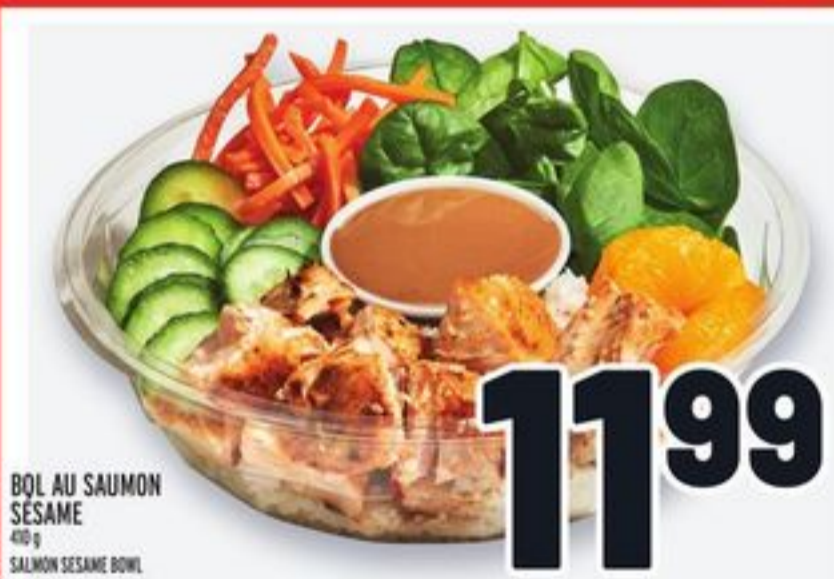

metrogo!

économisez plus
avec notre
nouvelle sélection
de la semaine!

obtenez
10%
de rabais
et plus sur produits
sélectionnés

3 à 4
portions
par repas!

**chili à
la viande**

**prêt-à-manger et
prêt-à-cuire pour
gourmands
pressés**

préparés
— en —
magasin

11⁹⁹

15⁹⁹

à partir de
2⁴⁹
le 100 g

— FORMAT —
ÉCONOMIQUE
8⁹⁹
/lb

— FORMAT —
ÉCONOMIQUE
à partir de
7⁹⁹
/lb

MAGASINS PARTICIPANTS SEULEMENT