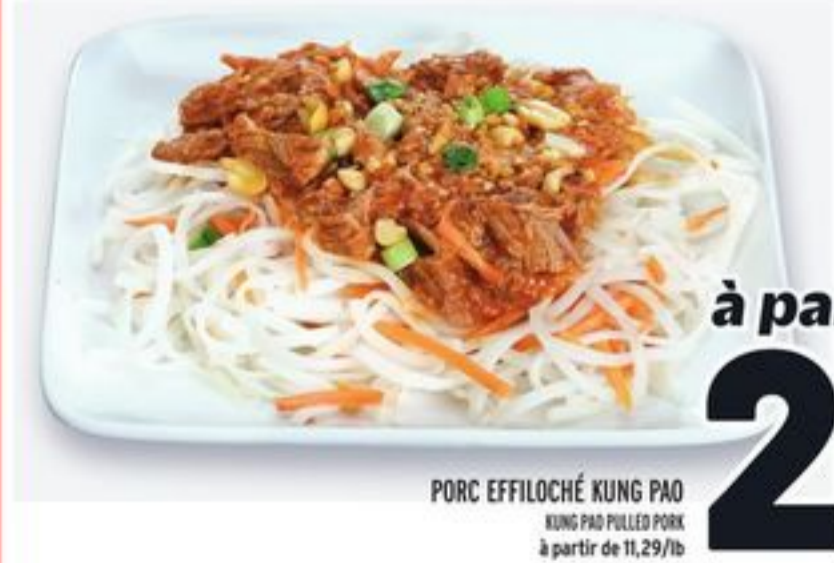

**BOL AU SAUMON
SESAME**
400 g
SALMON SESAME BOWL

à partir de
2⁴⁹
le 100 g