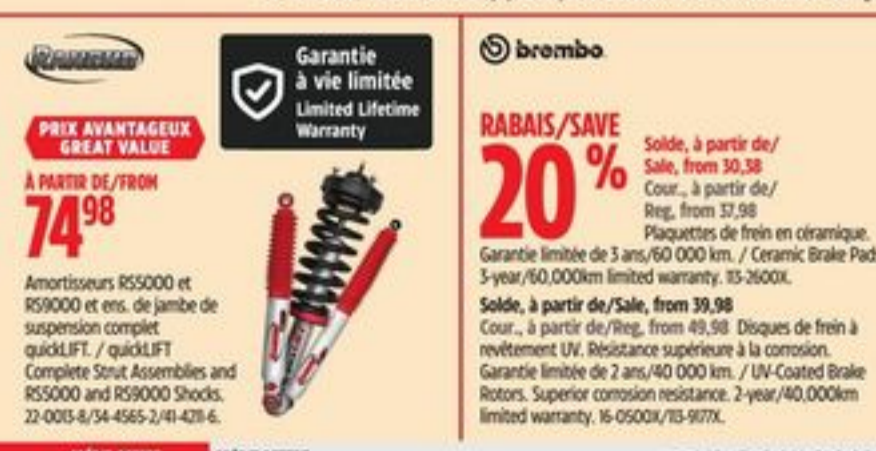

TOUTES SAISONS POUR CAMIONNETTE ET VUS ALL SEASON TRUCK & SUV