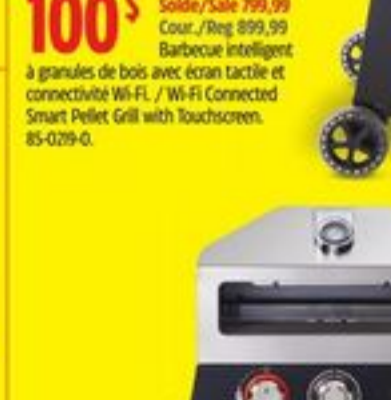

RABAIS/SAVE 500$