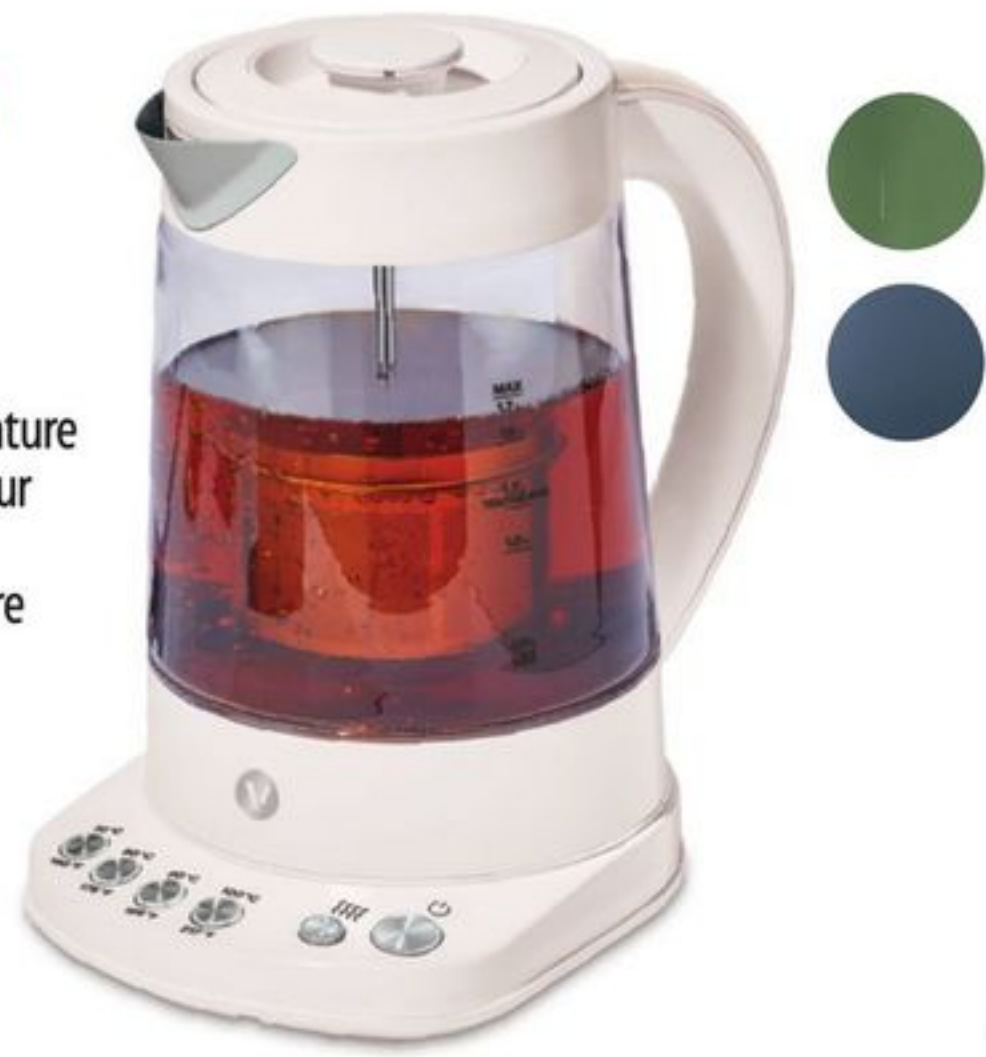

vida
PADERNO

**RABAIS JUSQU'À
SAVE UP TO
40 $**

**RABAIS/SAVE 40 $
79⁹⁹**

Cour./Reg 119,99
Bouilloire à température variable, 1,7 L, couleur sablé. / 1.7L Variable-Temperature Steeping Kettle, Shortbread Colour. 43-0989-6.