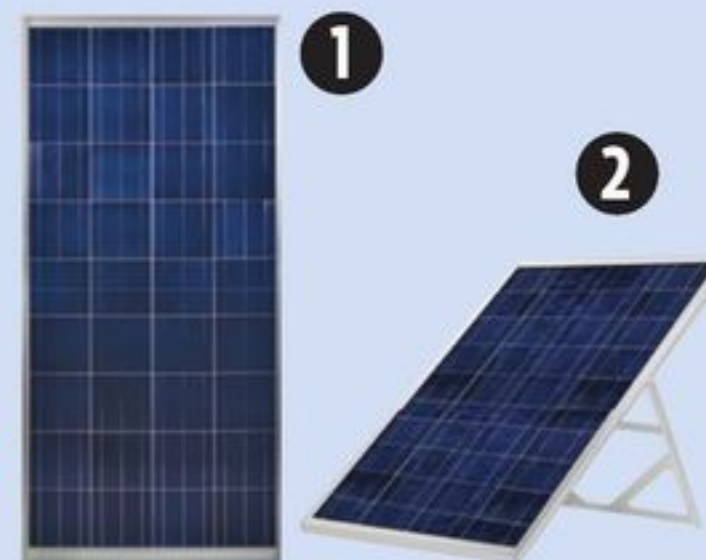

1 Solde/Sale 399,99 Cour./Reg 599,99
2 Solde/Sale 199,99 Cour./Reg 349,99
Panneau solaire cristallin, 175 W. / 175W Crystalline Solar Panel. 11-2521-2.
Ens. de panneau solaire avec support, 100 W. / 100W Solar Panel Kit with Stand. 11-2522-0.