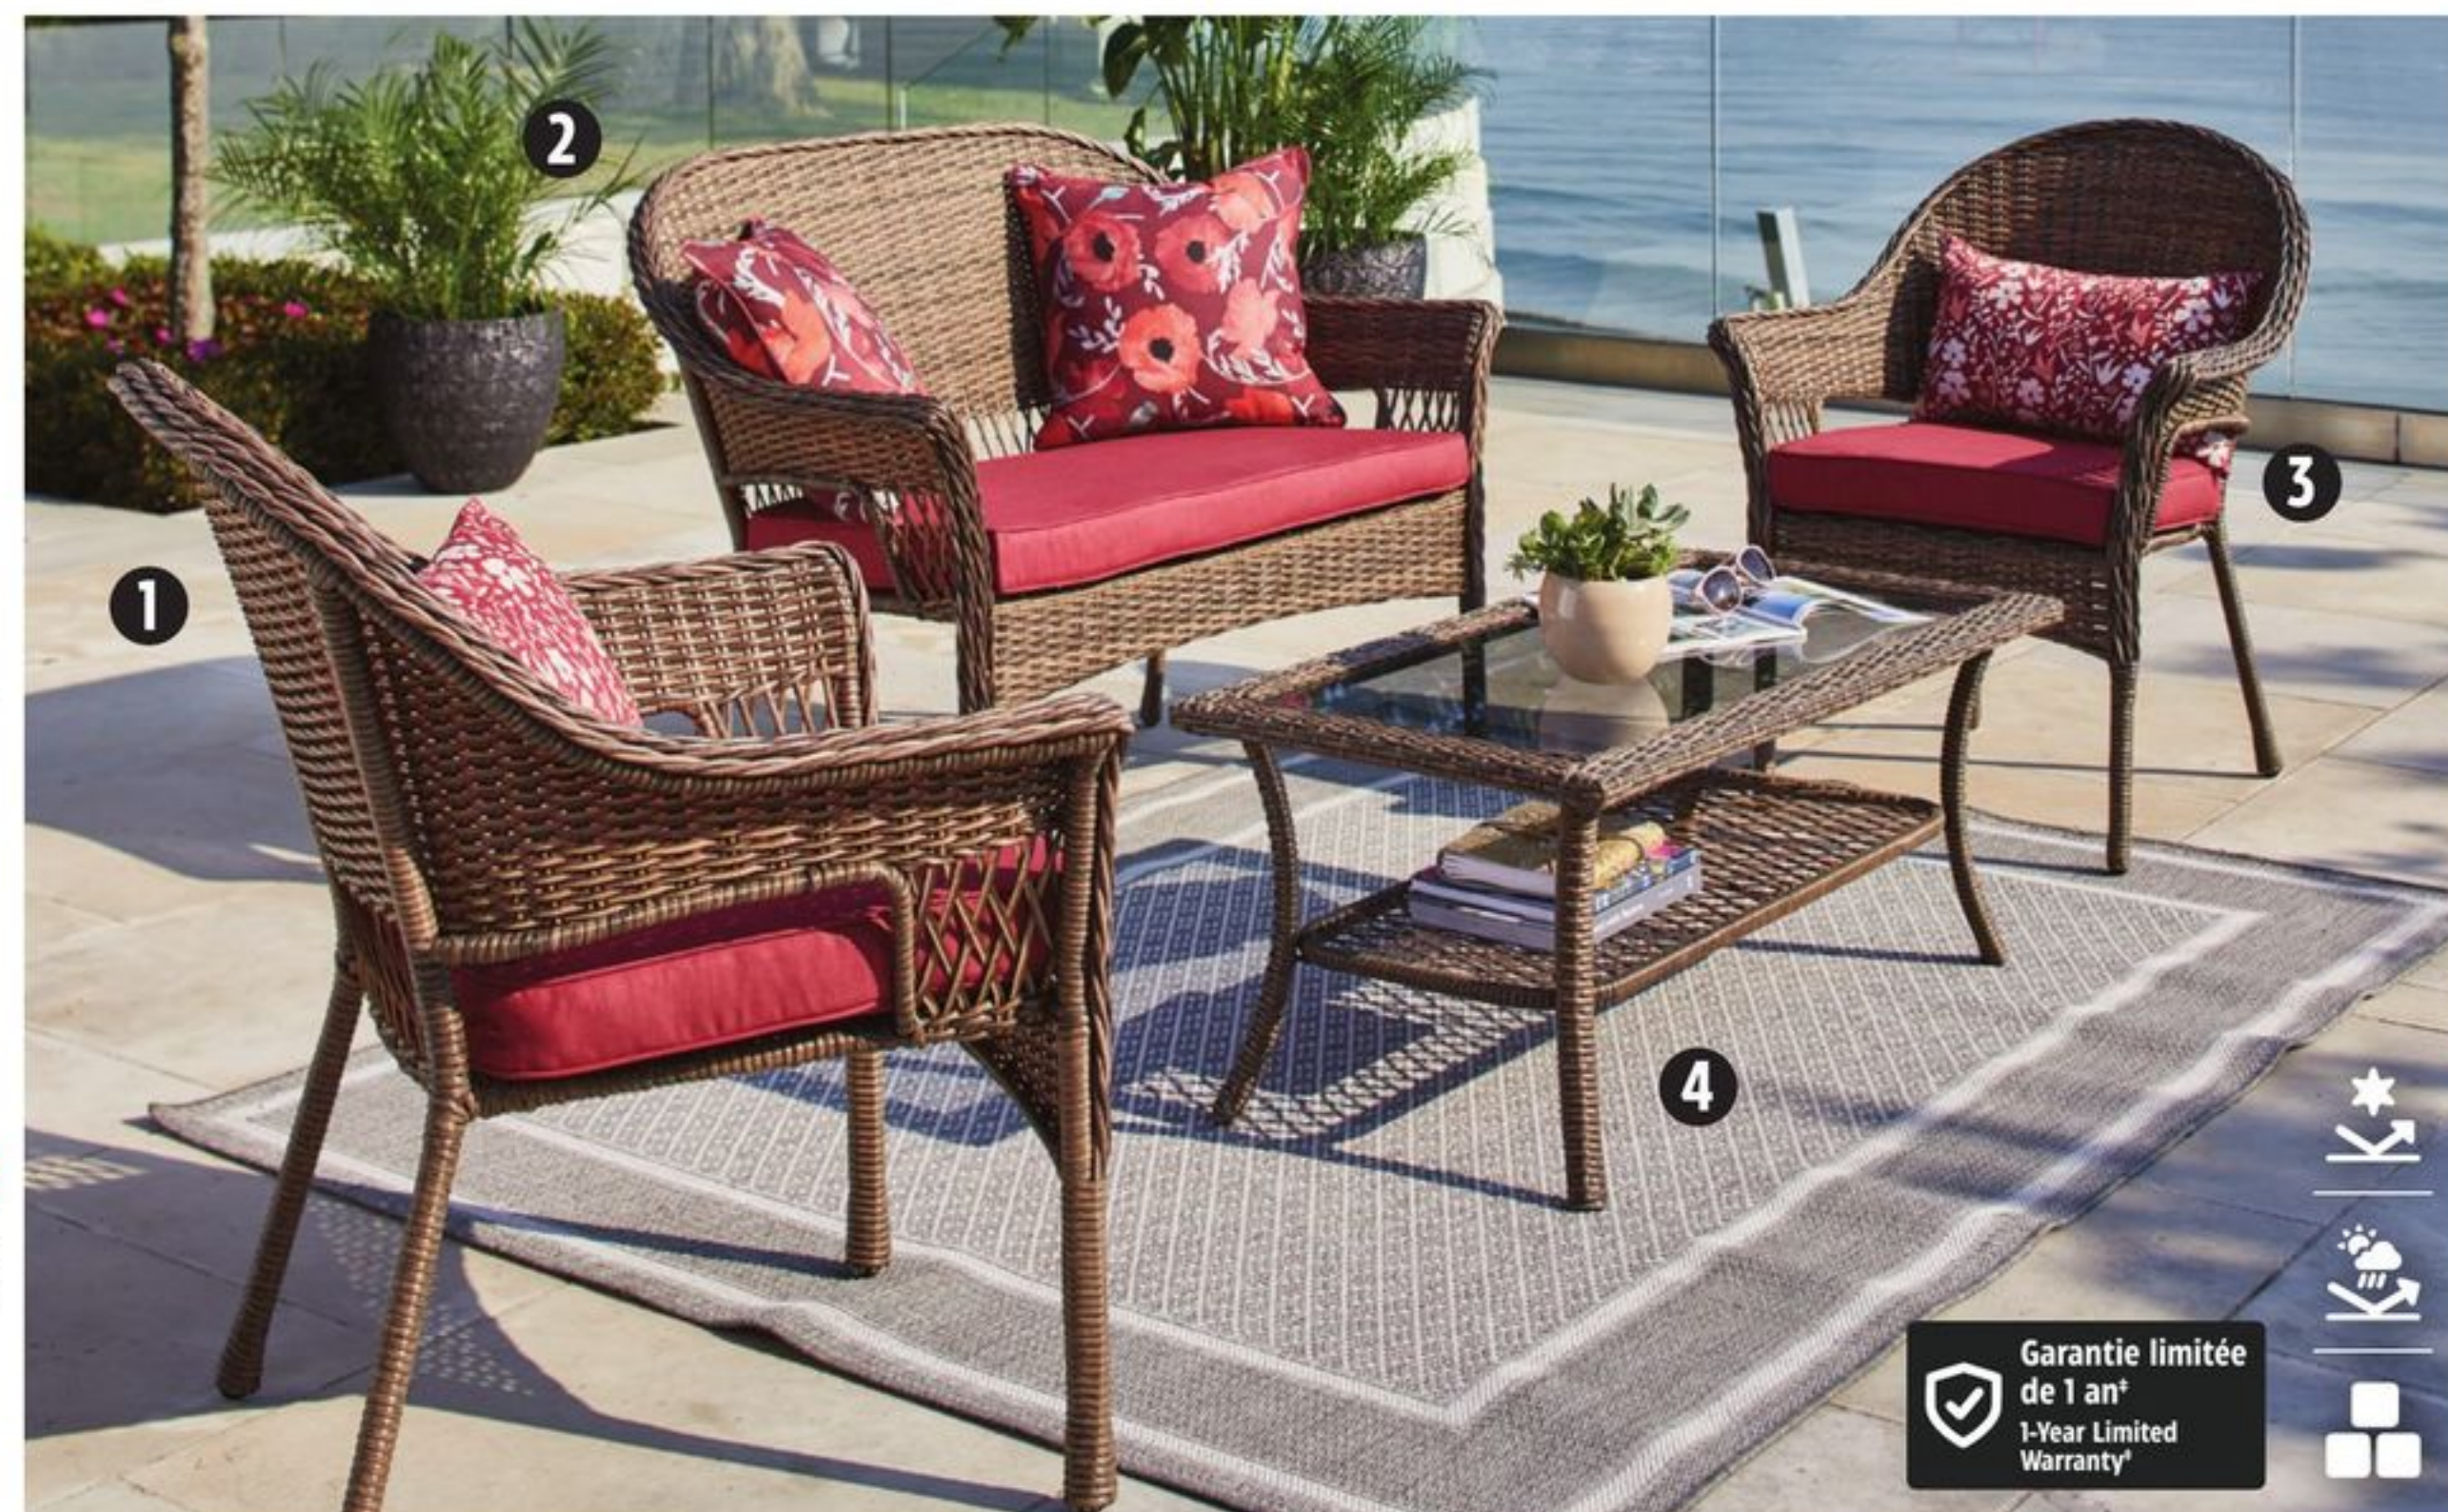

COUCHES
DE CONFORT
ABSOLU/ULTIMATE
COMFORT LAYERS

RÉSISTANT
AUX TACHES
STAIN
RESISTANT

TISSU RÉSISTANT À L'EAU/AUX
TACHES/À LA DÉCOLORATION
WATER/STAIN/FADE
RESISTANT FABRIC

CADRE RÉSISTANT
À LA ROUILLE
RUST-RESISTANT
FRAME

CADRE
ANTIROUILLE
RUST-PROOF
FRAME

RÉSISTANT AUX
UV/À LA
DÉCOLORATION
UV/FADE RESISTANT

RÉSISTANT AUX
INTEMPÉRIES
WEATHER
RESISTANT

EMPLIABLE
STACKABLE

*Garantie limitée de # ans sur le cadre; garantie limitée de 1 an sur l'ensemble des pièces./#-year limited warranty applies to frame; 1-year limited warranty for all parts.

CANVAS™

Collection Canterbury. / Canterbury Collection.
Coussins et pièces vendus séparément./Cushions
and pieces sold separately.

- 1 Prix avantageux/Great Value 89,99
  Fauteuil Canterbury. / Canterbury Armchair.
  88-2055-0.
- 2 Prix avantageux/Great Value 149,99
  Causeuse Canterbury. / Canterbury Loveseat.
  88-2054-2.
- 3 Prix avantageux/Great Value 29,99-55,99
  Coussins pour causeuse ou fauteuil Canterbury.
  Rouge ou sable. / Pads for Canterbury Loveseat
  or Chair. Red or Sand. 88-2120X.
- 4 Rabais/Save 10 $ Solde/Sale 99,99
  Cour./Reg 109,99 Table basse. / Coffee Table.
  88-2056-8.