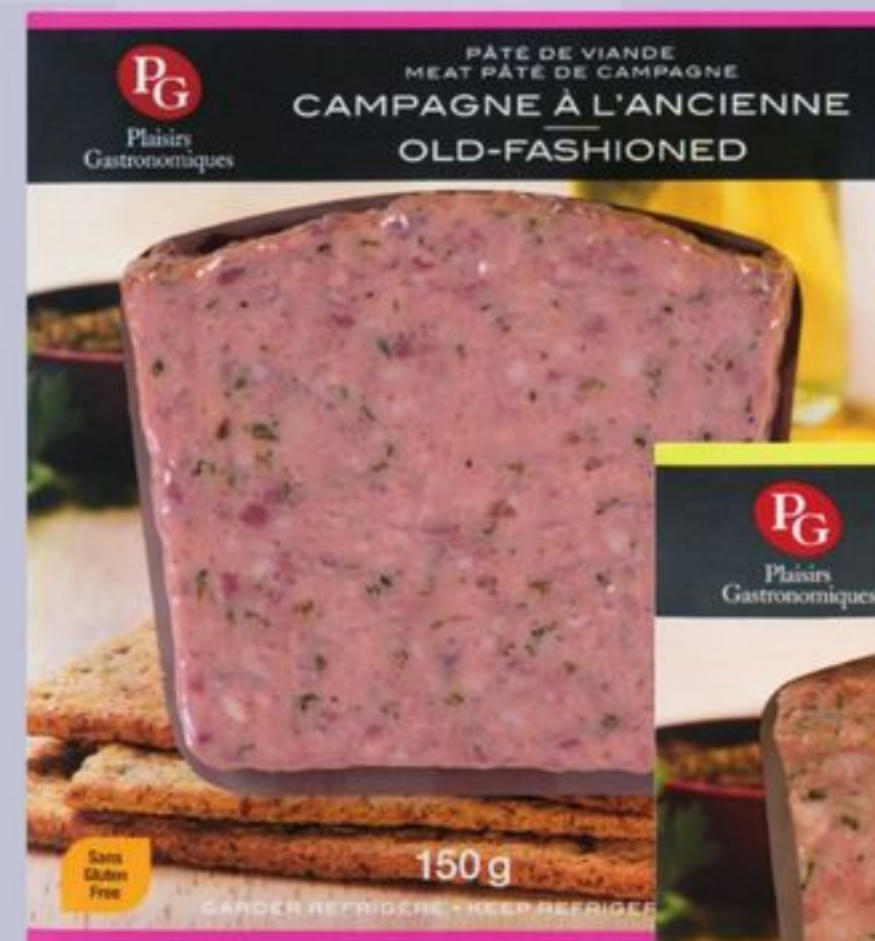

PÂTE DE CAMPAGNE
OU DE FOIE,
MOUSSE OU TERRINE
PLAISIRS GASTRONOMIQUES
COUNTRY STYLE
OR LIVER PÂTE,
MOUSSE OR TERRINE
125 ou/ou 150 g
Sélection variée
Assorted selection

4.29
ou/or
5.49