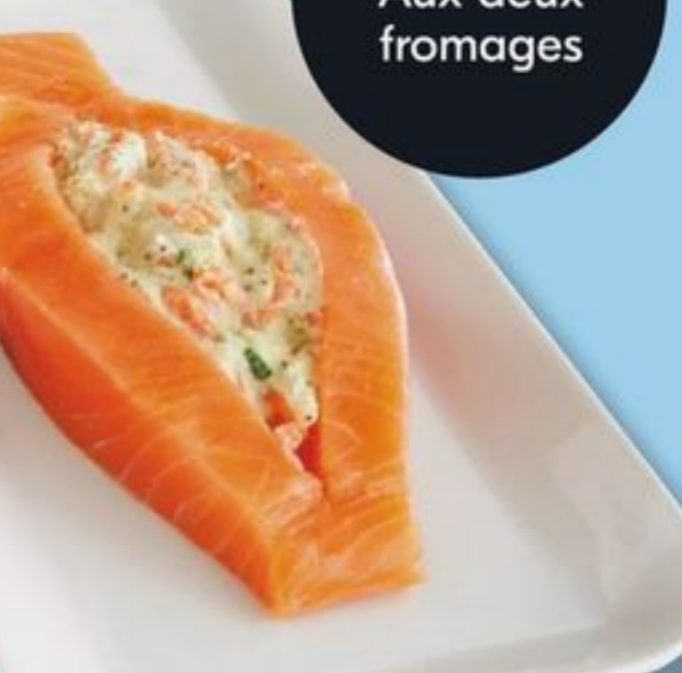

Scène
PRIX
MEMBRE

Gros raisins

RAISINS VERTS SANS PÉPINS
Produit des États-Unis
Catégorie no 1 Grade
SEEDLESS GREEN GRAPES
Product of USA

**Sans carte Scène+
Without Scène+ card**
349
$/lb 7,69 $/kg

ALLEZ-Y AVEC LES RAISINS.

**Avec carte Scène+
With Scène+ card**

264
$/lb 5,82 $/kg

Grosses cerises

CERISES ROUGES
Produit des États-Unis
Catégorie no 1 Grade
RED CHERRIES
Product of US

**Sans carte Scène+
Without Scène+ card**
499
$/lb 11,00 $/kg

**Avec carte Scène+
With Scène+ card**

444
$/lb 9,79 $/kg

Produit d'ici

BLEUETS
Produit du Québec
Canada no 1
BLUEBERRIES
Product of Quebec
500 mL

**Sans carte Scène+
Without Scène+ card**
599

**Avec carte Scène+
With Scène+ card**

499

Panier 3 L

PÊCHES
Produit de l'Ontario
Canada no 1
PEACHES
Product of Ontario
Panier 3 L Basket

**Sans carte Scène+
Without Scène+ card**
799

**Avec carte Scène+
With Scène+ card**

699

Poissonnerie

Morue bleue

Aux tomates séchées au soleil

Sole

À l'ail et au citron

Saumon

Aux deux fromages

Canada

1399
$/lb

FILETS DE SAUMON ATLANTIQUE FRAIS
FRESH ATLANTIC SALMON FILLETS
30,84 $/kg

SAUMON FUMÉ SURGELÉ
FUMOIRS GOSSELIN
FROZEN SMOKED SALMON
140 g
Sélection variée
Assorted selection

899

c'est prêt!
À CUIRE

FILET DE POISSON FARCI
C'EST PRÊT! À CUIRE
STUFFED FISH FILLET
140 g
Sélection variée
Assorted selection

699

ALIMENTS PRÉPARÉS AU QUÉBEC

RÉVÉLATIONS
Produits exclusifs

Obtenez **Scène+ 300 PTS**

à l'achat d'un produit surgelé
Recommandé par votre poissonnier
(produits sélectionnés).*

Get 300 points with the purchase of a frozen curated by your fishmonger product (selected products).*

RECOMMANDÉ PAR VOTRE POISSONNIER
CURATED BY YOUR FISHMONGER

Vivaneau

FILETS DE VIVANEAU SURGELÉS
RECOMMANDÉ PAR VOTRE POISSONNIER
FROZEN SNAPPER FILLETS

Flétan du Québec