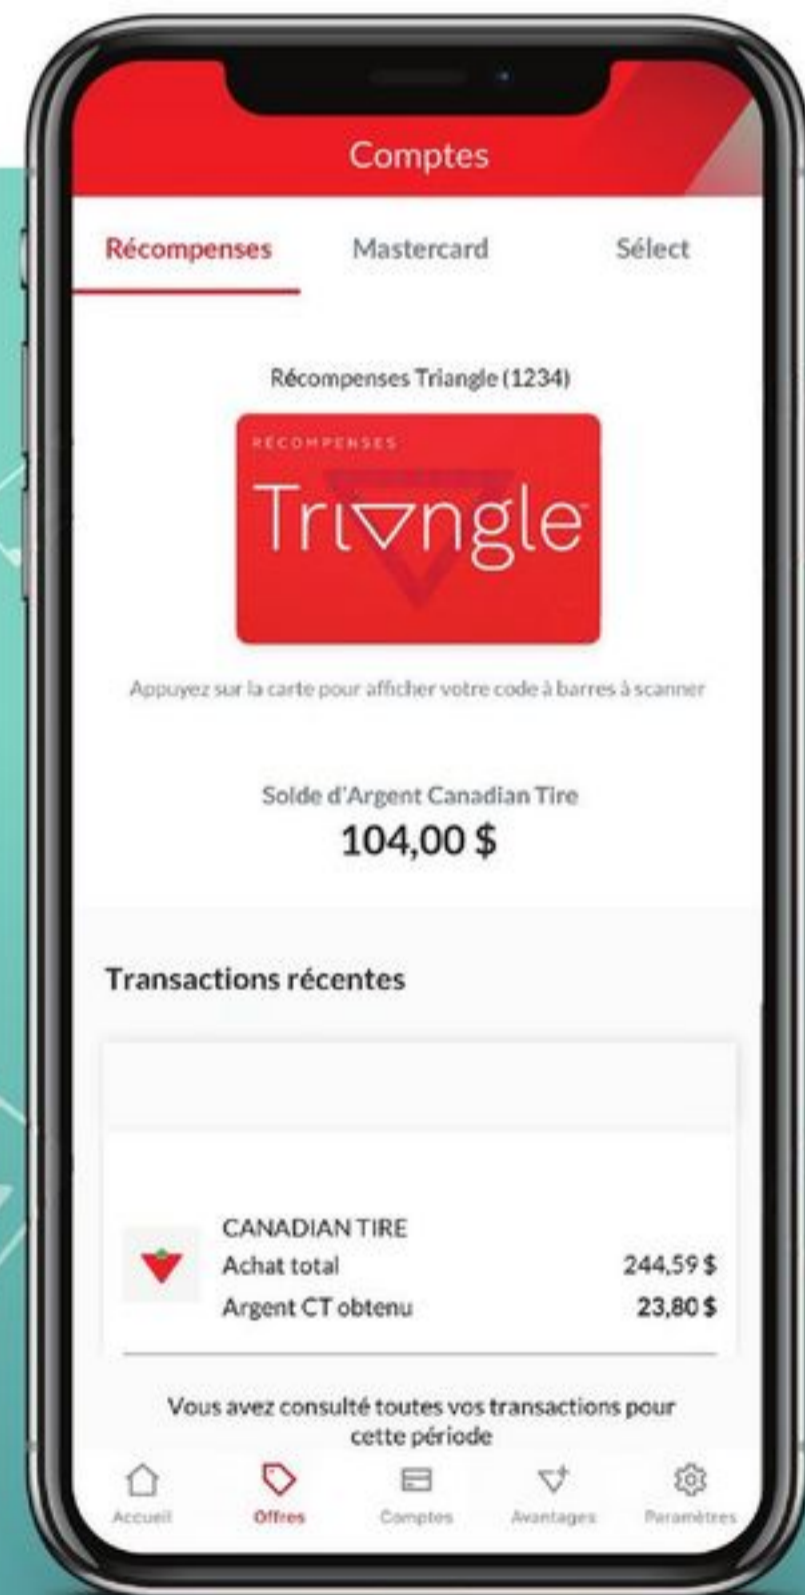

DB0340-24 0-7-8

Récompenses
Triangle
Triangle Rewards

Échangez contre des articles gratuits

1 \$ en Argent CT^{MD1}
= 1 \$ de remise
sur les articles.

Redeem for Free Products

\$1 in CT Money^{®1}
= \$1 off products.