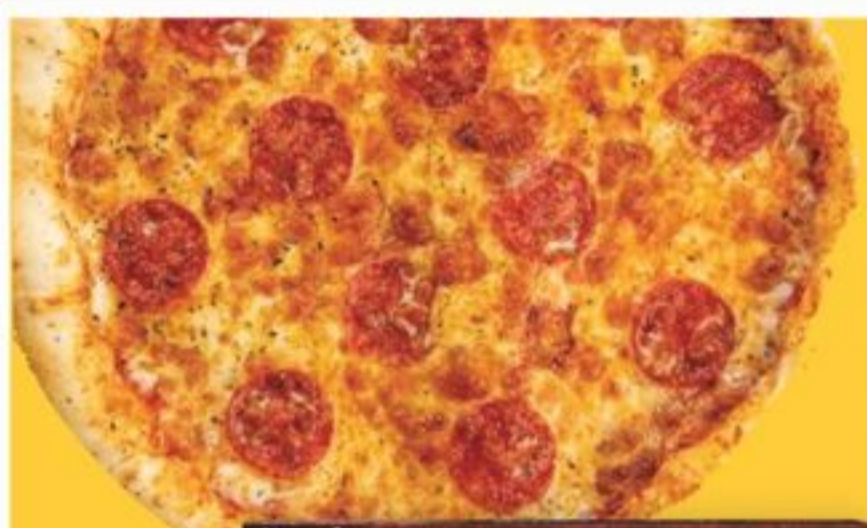

## TOUT POUR UNE RENTRÉE À SUPER PRIX

Selection

Irresistibles

MUFFINS SELECTION  
600 g, 6 un., voir variétés  
en magasin  
SELECTION MUFFINS

6\$

PIZZA LÈVE-AU-FOUR  
IRRÉSISTIBLES  
Surgelée, 744-820 g,  
voir variétés en magasin  
IRRÉSISTIBLES RISING  
CRUST PIZZA