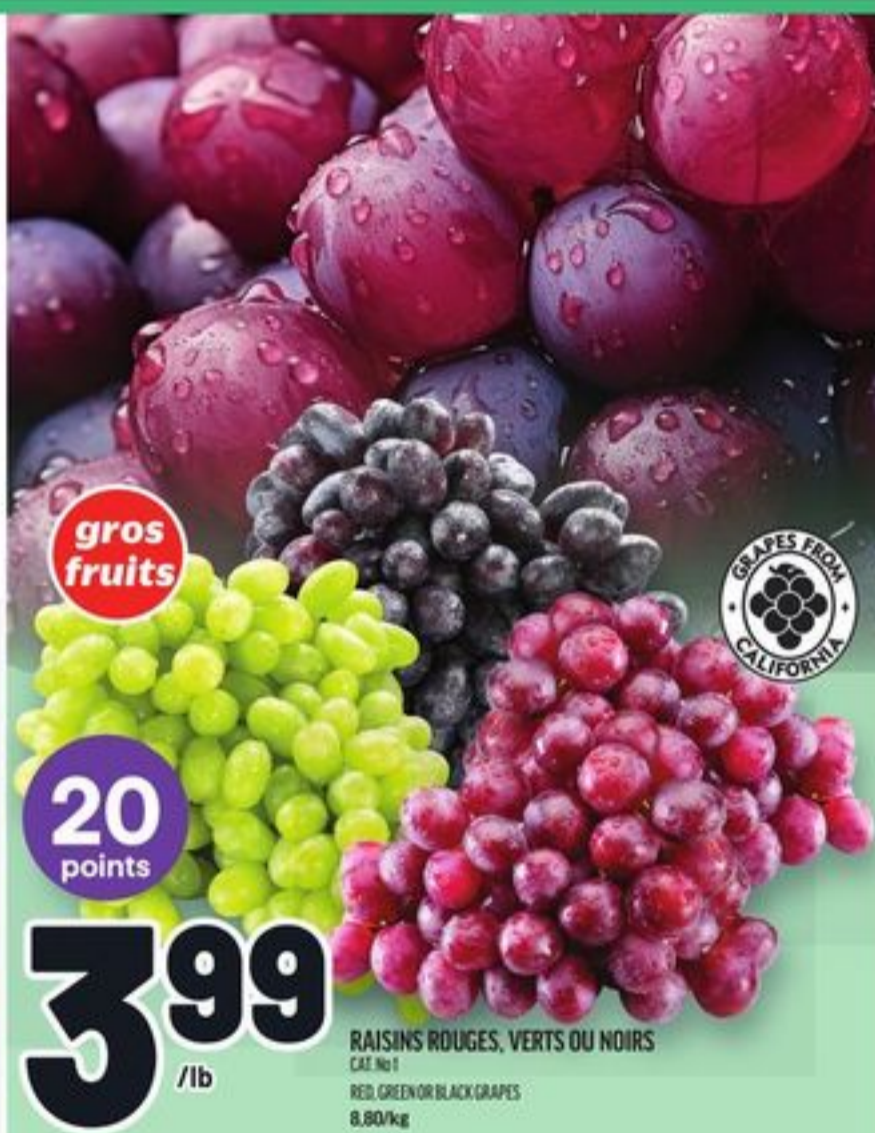

gros
fruits

20
points

3.99
/lb

RAISINS ROUGES, VERTS OU NOIRS
CAT. No 1
RED, GREEN OR BLACK GRAPES
8.80/kg

gros
fruits

2/3$

gros
fruits

AVOCATS HASS
GR 81
HASS AVOCADOS

2/5$

5.99