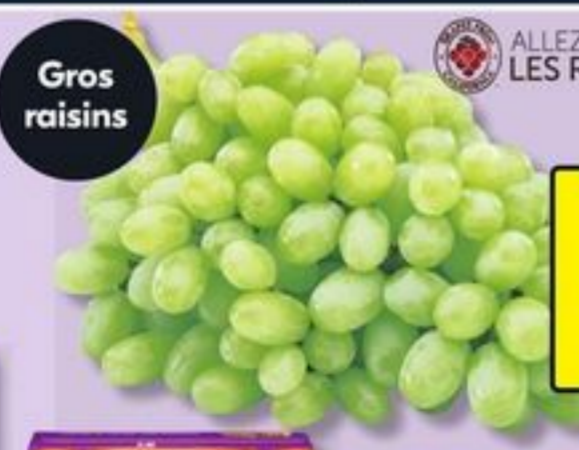

VÉRIFIÉ
187
$/lb 4,12 $/kg