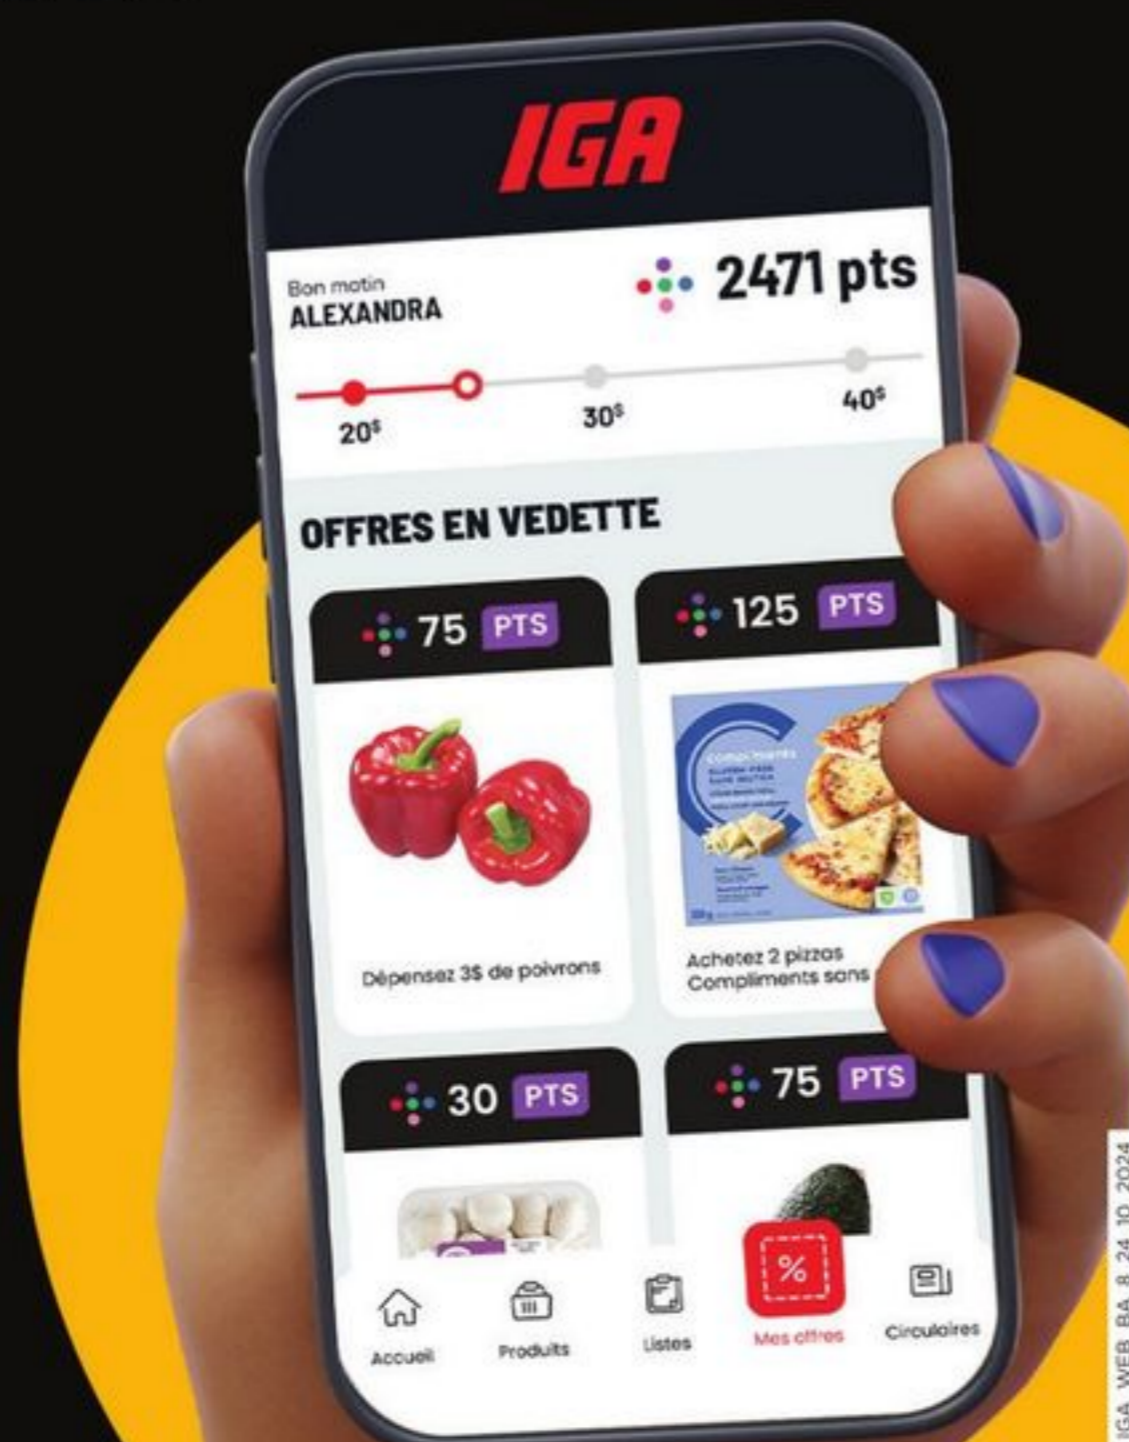

IGA_WEB_BA_8_24_10_2024