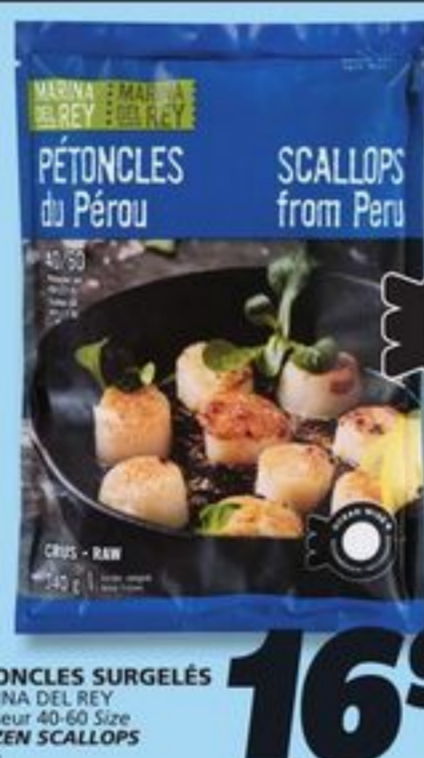

Poissonnerie

14⁹⁹

Scène
13⁹⁹
PRIX MEMBRE

PÉTONCLES SURGÉLÉS
MARINA DEL REY
Grosneur 40-60 Size
FROZEN SCALLOPS
340 g

16⁹⁹