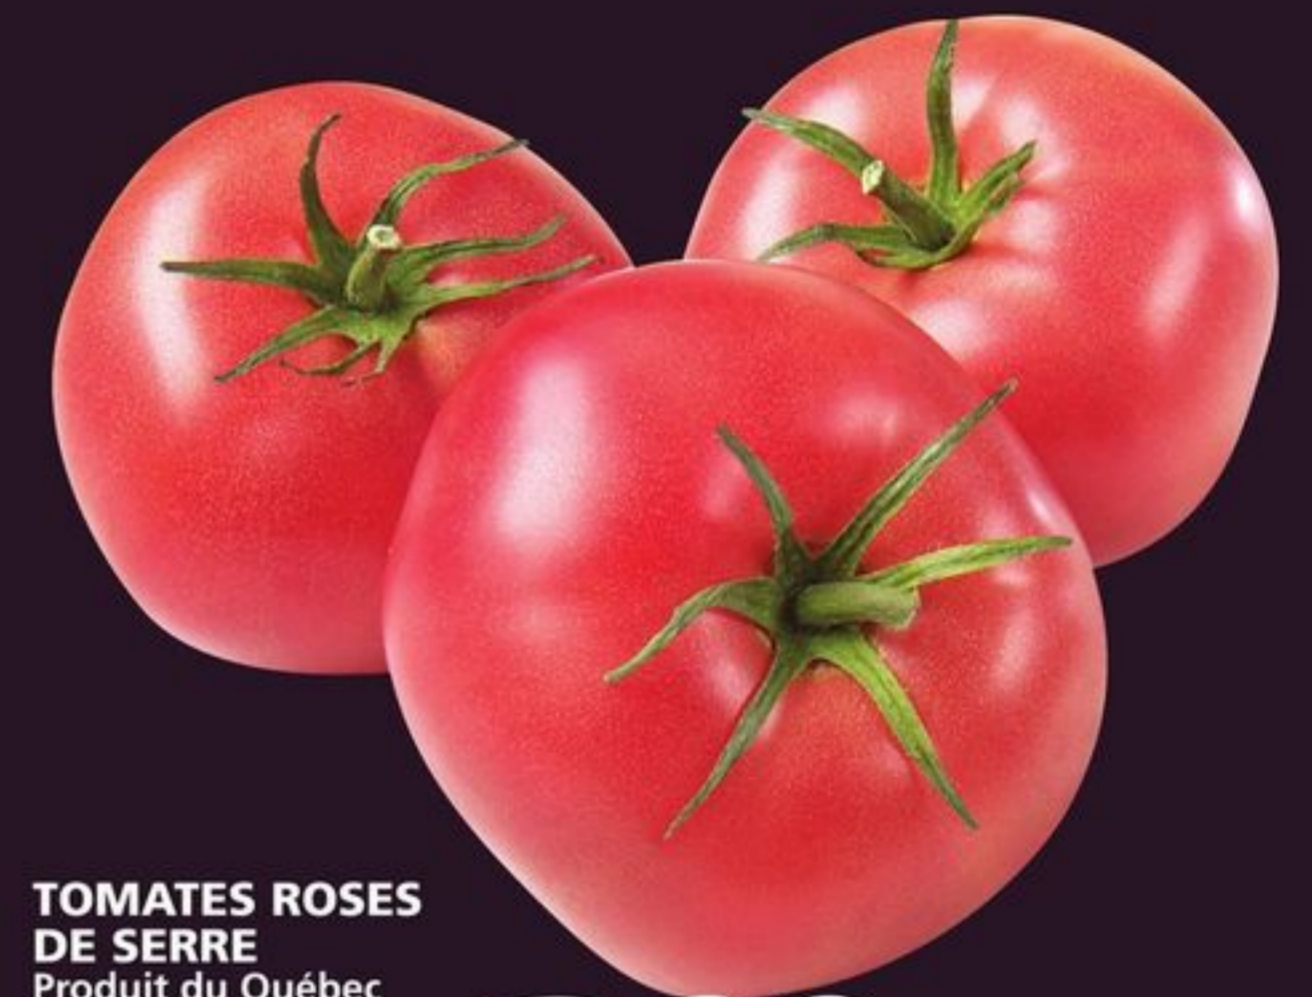

ÉCHALOTES
FRANÇAISES
Produit du Canada
DRY SHALLOTS
Products of Canada
350 g

299