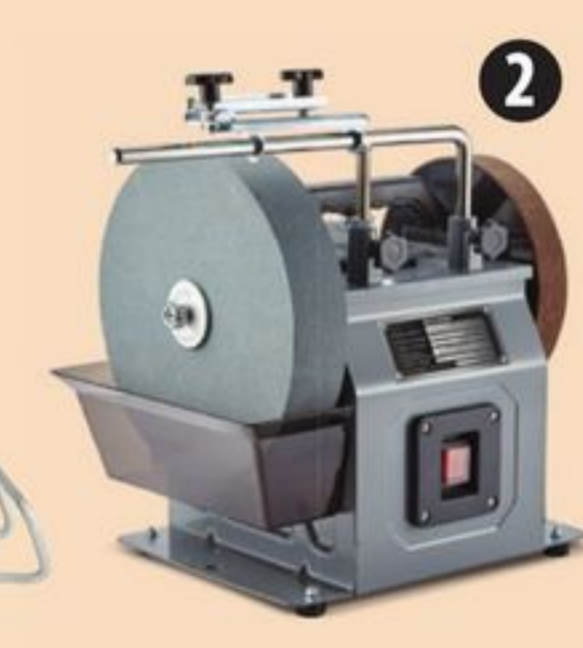

SAVE UP TO \$250

1 **Sale 449.99** 18.75/24 mo^{††} **Reg 699.99**
12" Dual-Bevel Sliding Mitre Saw, 15A. 55-9036-2. 2 **Sale 199.99** 8.34/24 mo^{††} **Reg 299.99**
10" x 2" Wet/Dry Tool Sharpener, 1.6A. 55-6917-4.