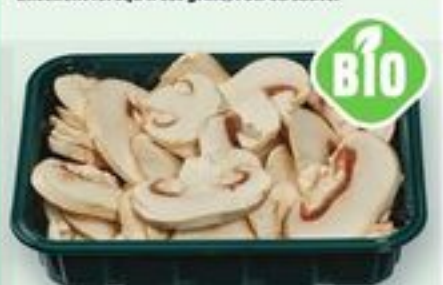

**fraîcheur
garantie
fruits & légumes**

ou argent remis +10%*

20 points

3.99

BIO 5.99

GROS ANANAS
TROPICAL GOLD
GR 5 OU
ANANAS DÉCORTIQUÉ
550 g
TROPICAL GOLD LARGE PINEAPPLE
OR CORDED PINEAPPLE

4.99

4.99

GROS CANTALOUPE
PRODUIT DES É.-U., CAT. No 1, GR 9
LARGE CANTALOUPE

4.99 ch.

gros fruit

BIO au même prix GR 05

CITRON
GR 08
LEMON

99¢ ch.

gros fruit

BIO au même prix 3 un.

AVOCATS
SAC 5 un.
AVOCADOS

5.99

5 unités

gros fruit

BIO 2.49 654 g

15 points

4/5$ GROS KIWIS
GR 27
LARGE KIWIS

1.99 CAROTTES COUPEES PELEES
PRODUIT DES É.-U., CAT. No 1, 340 g
PEELED BABY CUT CARROTS

**nos champignons
jusqu'à 16 variétés en magasins**

saveur : douce, boisée et texture ferme.

dégustation : frit, grillé ou farci.

2/5$
ou 2,99 l'unité

4.99

CHAMPIGNONS SHIITAKE
PRODUIT DU QUÉBEC, 125 g
SHIITAKE MUSHROOMS

2.69

CHAMPIGNONS CAFE BIO
PRODUIT DU CANADA, 227 g
ORGANIC CREMINI MUSHROOMS

2.99

3.99

CHAMPIGNONS PLEUROTES
BIOLOGIQUES
PRODUIT DU CANADA, 85 g
ORGANIC OYSTER MUSHROOMS

metrogo! préparées en magasin

jardinière

plus de 10 variétés en magasins

jardinière fromage

cobb

tomates, concombres et feta

bocconcini

fraises amandes

SALADES VARIÉES
300-700 g, VOIR VARIÉTÉS EN MAGASIN
ASSORTED SALADS

au choix
6.99