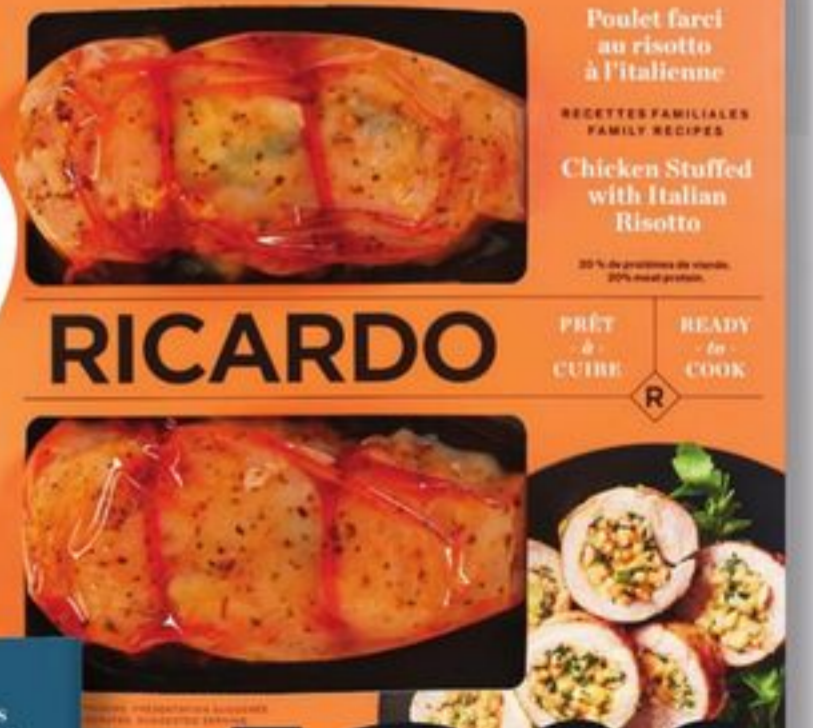

RÉVÉLATIONS
Produit exclusif

RICARDO

POITRINES de poulet à la méditerranéenne
RICARDO
Mediterranean-Style Chicken Breasts

RICARDO

POITRINES de poulet fraîches déossées
ASSAISONNÉES OU FARCIES
RICARDO
FRESH BONELESS SEASONED OR STUFFED CHICKEN BREASTS
Emballage de 2/Pack of 2
Sélection variée/Assorted selection