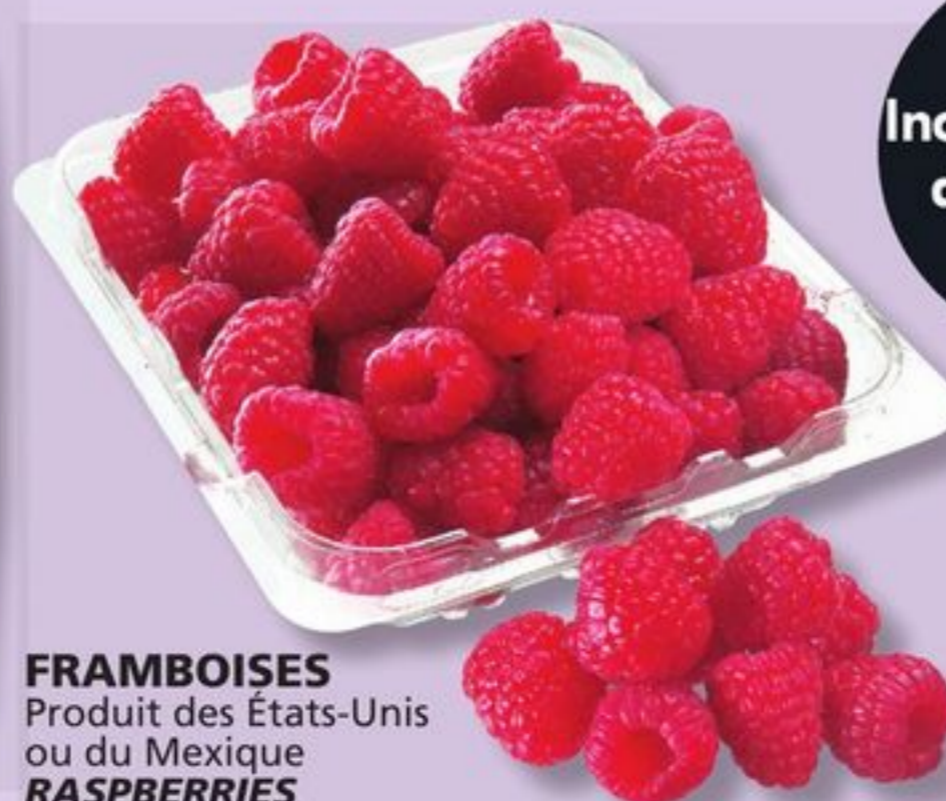

1⁹⁹
\$/lb

TOMATES CERISES
Produit du Canada
Canada no 1
HIROS
CHERRY TOMATOES
Product of Canada
255 g

Sans carte Scène+
Without Scène+ card

4⁹⁹

Avec carte Scène+
With Scène+ card
3⁹⁹

FRAMBOISES
Produit des États-Unis ou du Mexique
RASPBERRIES
Product of USA or Mexico
170 g

Sans carte Scène+
Without Scène+ card
4⁹⁹

Avec carte Scène+
With Scène+ card
3⁹⁹

Incontournable du moment

Filet 2 lb

ORANGES CARA CARA SANS PÉPINS
Produit d'Australie
SEEDLESS CARA CARA ORANGES
Product of Australia
907 g