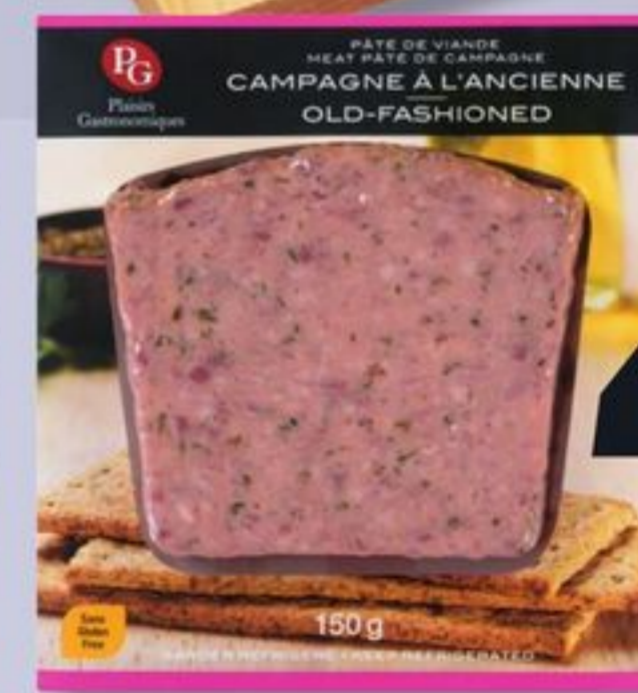

4²⁹
ou/ou **5⁴⁹**

PÂTÉ DE CAMPAGNE OU DE FOIE, MOUSSE OU TERRINE
PLAISIRS GASTRONOMIQUES
COUNTRY STYLE OR LIVER PÂTÉ, MOUSSE OR TERRINE
125 ou/ou 150 g
Sélection variée
Assorted selection