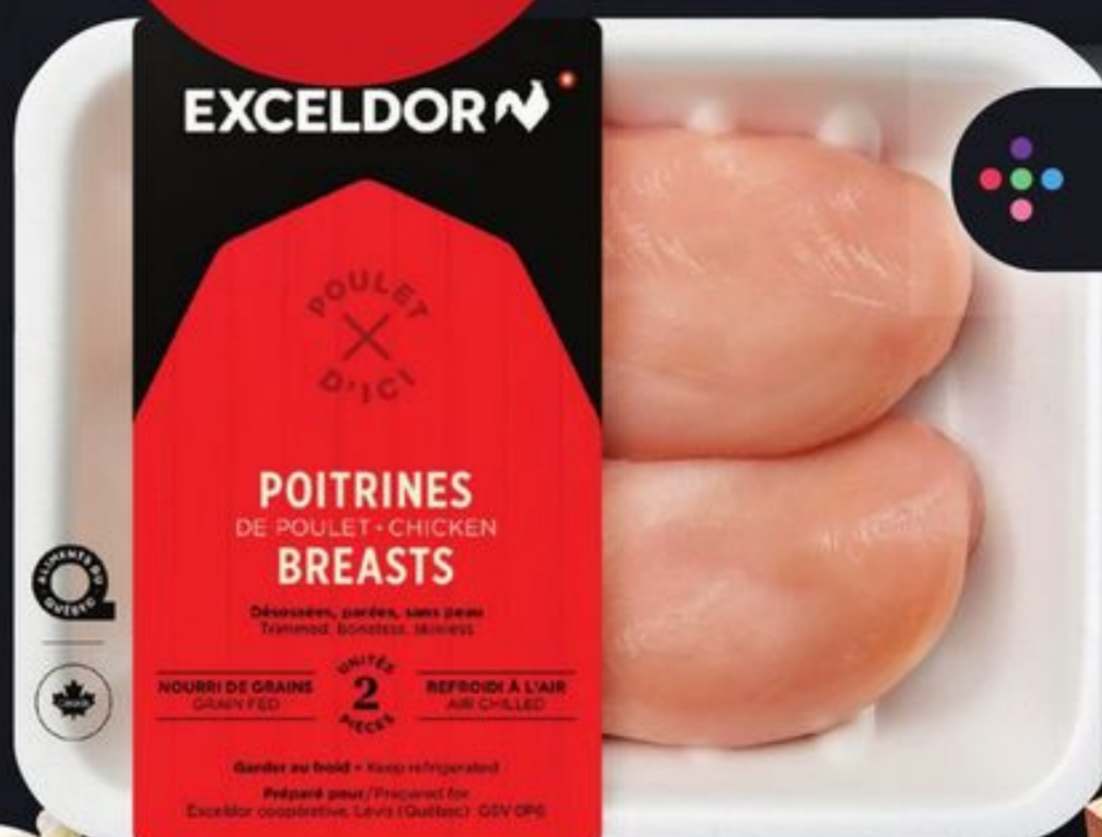

19⁹⁹
$/lb

BIFTECK OU RÔTI DE CÔTE DE CHOIX
PRIME RIB STEAK OR ROAST
44,07 $/kg

POITRINES DE POULET FRAIS DÉOSSÉES
EXCELDOR
FRESH BONELESS CHICKEN BREASTS
24,23 $/kg

10⁹⁹
$/lb

75 PTS

3⁹⁹
$/lb

POULET FRAIS
FRESH CHICKEN
Moins de 2 kg
Less than 2 kg
8,80 $/kg

RÔTI D'ÉPAULE DE PORC FRAIS
FRESH PORK SHOULDER ROAST

Sans carte Scène+
Without Scene+ card
8,80 $/kg **3⁹⁹**
$/lb

3⁴⁹
$/lb
PRIX MEMBRE
7,69 $/kg

6⁹⁹
$/lb

FILET DE PORC FRAIS MARINÉ, ASSAISONNÉS OU FARCIS
C'EST PRÊT! À CUIRE
FRESH MARINATED, STUFFED OR SEASONED PORK TENDERLOIN
Sélection variée
Assorted selection
15,41 $/kg

9⁹⁹
$/lb

CUBES DE BŒUF POUR BŒUF BOURGUIGNON OU POUR BROCHETTES
BEEF CUBES FOR BEEF BOURGUIGNON OR BROCHETTES
22,02 $/kg

6⁹⁹

BACON OLYMEL
BACON
375 g

5⁹⁹

PÂTE À TARTE FRAÎCHE
FRANÇOIS HUBERT OU/OR CHEF DUMAS
FRESH PIE DOUGH
1 kg

7⁹⁹

EGG ROLLS
PÂTES IMPÉRIALES

Vegetable / Légumes

METS ASIATIQUE SURGELÉ
WONG WING
FROZEN ASIAN MEAL
352 à/à 680 g
Sélection variée
Assorted selection

WONG WING
Sweet & Sour Chicken
Poulet aigre-doux